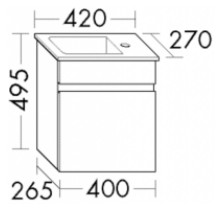

Burgbad Glas Waschtisch-Set Bel HGL Anthrazit Ultramatt/Weiß, SEUE042RF5682A0070

789,54 € *

* Preise inkl. gesetzlicher MwSt. zzgl. Versandkosten

Marke: Burgbad

Bestell-Nr.: BBSEUE042RF5682A0070

Burgbad Glas Waschtisch-Set Bel HGL Anthrazit Ultramatt/Weiß, SEUE042RF5682A0070 von Burgbad für #price# bei neuesbad.de kaufen. ☐ Kauf auf Rechnung ☐ Individuelle Beratung ☐ Mehrfach ausgezeichnete Shop ☐ jetzt kaufen

Burgbad Glas Waschtisch-Set Bel HGL Anthrazit Ultramatt/Weiß, SEUE042RF5682A0070

Höhe: 495mm

Breite: 420mm

Tiefe: 270mm

Front: Anthrazit Ultramatt (F5682)

Waschtisch: Weiß (A0070)

Glas-Waschtisch:

inkl. Sicherheitsablaufventil, nicht absperrbar

Muldentiefe: 90 mm

Beckenmaß 240x175 mm

Waschtischunterschrank:

1 Blende

1 Tür

Gewicht Brutto: 13,452kg