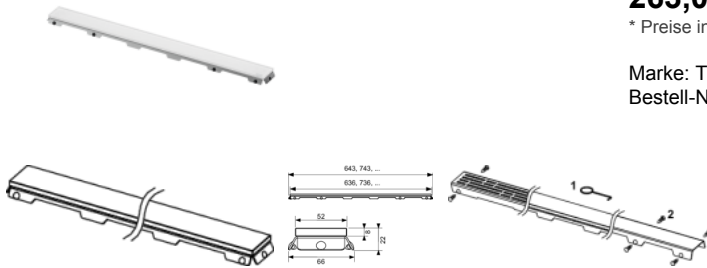

Tece drainline Glasabdeckung, weiß satiniert, 700 mm, 600793

263,07 € *

* Preise inkl. gesetzlicher MwSt. zzgl. Versandkosten

Marke: Tece

Bestell-Nr.: TC600793

Tece drainline Glasabdeckung, weiß satiniert, 700 mm, 600793 von Tece für #price# bei neuesbad.de kaufen. Kauf auf Rechnung Individuelle Beratung Mehrfach ausgezeichnete Shop jetzt kaufen

TECEDrainline Glasabdeckung für Duschrinne, satiniert

Designrost für TECEDrainline Duschrinne aus Edelstahl mit einer satinierten Glasoberfläche zum Einlegen in den Rinnenkörper, belastbar nach Belastungsklasse K3 - Prüflast 300 kg.

Oberfläche: Glas weiß satiniert

Nennlänge: 700 mm

Bestell-Nr.: 600793

Masse:

Länge: 643mm

Breite: 66mm

Höhe: 22mm

Gewicht: 1,257kg