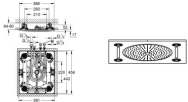

Grohe Deckenbrause Rainshower Aqua 15"

2423,15 € *

* Preise inkl. gesetzlicher MwSt. zzgl. Versandkosten

Marke: Grohe
Bestell-Nr.: FG26888000

Grohe Deckenbrause Rainshower Aqua 15" von Grohe für #price# bei neuesbad.de kaufen. Kauf auf Rechnung Individuelle Beratung
Mehrfach ausgezeichnete Shop jetzt kaufen

GROHE Deckenbrause Rainshower Aqua 15" 26888, 3 Strahlarten, chrom, 26888000

Rainshower Aqua 15"

Deckenbrause mit 3 Strahlarten

Strahlarten:

Brausestrahl Rain, Bokoma Spray, XL Wasserfall und Kombinationen

381 mm (Breite) x 17 mm (Höhe) x 456 mm (Tiefe)

Material: Metall

GROHE DreamSpray Perfektes Strahlbild

GROHE Long-Life Oberfläche

GROHE XL Waterfall extra breiter Wasserfall

SpeedClean Antikalk-System

Durchfluss einzelner Strahlarten bei 3 bar: