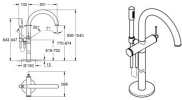

Grohe Wannenarmatur Atrio 24368 von Grohe für #price# bei neuesbad.de kaufen. ☐ Kauf auf Rechnung ☐ Individuelle Beratung ☐ Mehrfach ausgezeichnete Shop ☐ jetzt kaufen

GROHE Einhand-Wannenbatterie Atrio 24368, Bodenmontage, Fertigmontageset für 45 984, mit Brauseset Rainshower Aqua Stick, cool sunrise, 24368GL0

Atrio

Einhand-Wannenbatterie, Bodenmontage

Fertigmontageset für 45 984

GROHE SilkMove 35 mm Keramikkartusche
mit Temperaturbegrenzer

GROHE Long-Life Oberfläche
automatische Umstellung: Wanne/Brause

Auslauf mit Mousseur

Ausladung 301 mm

integrierter Rückflussverhinderer im Brauseabgang 1/2"
mit Brausehalter

Handbrause Rainshower Aqua Stick (26 866)

Silverflex Brauseschlauch 1.250 mm

Eigensicher gegen Rückfließen

ohne Rohbauset 45 984 (bitte separat bestellen)

Artikeleigenschaften

Farbe: cool sunrise

Typ: Wannenarmatur freistehend