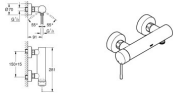

Grohe Brausearmatur Essence 25252_1

184,20 € *

* Preise inkl. gesetzlicher MwSt. zzgl. Versandkosten

Marke: Grohe

Bestell-Nr.: FG25252KF1

Grohe Brausearmatur Essence 25252_1 von Grohe für #price# bei neuesbad.de kaufen. Kauf auf Rechnung Individuelle Beratung Mehrfach ausgezeichnete Shop jetzt kaufen

GROHE Einhand-Brausebatterie Essence 25252_1, Wandmontage, eigensicher, phantom black, 25252KF1

Essence

Einhand-Brausebatterie, 1/2"

Wandmontage

GROHE SilkMove 35 mm Keramikkartusche

mit Temperaturbegrenzer

Brauseabgang unten 1/2"

integrierter Rückflussverhinderer

S-Anschlüsse

Eigensicher gegen Rückfließen

Artikeleigenschaften

Farbe: schwarz matt

Typ: Brausearmatur Aufputz