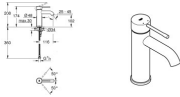

Grohe Waschtischarmatur Essence 24172_1 von Grohe für #price# bei neuesbad.de kaufen. ☐ Kauf auf Rechnung ☐ Individuelle Beratung ☐
Mehrfach ausgezeichnete Shop ☐ jetzt kaufen

GROHE Einhand-Waschtischbatterie Essence 24172_1, S-Size, glatter Körper, phantom black, 24172KF1

Essence

Einhand-Waschtischbatterie, 1/2"

S-Size

Einlochmontage

GROHE SilkMove 28 mm Keramikkartusche

mit Temperaturbegrenzer

GROHE Water Saving - weniger Wasser, perfekter Wasserfluss

Maximaler Durchfluss (bei 3 bar): 5 l/min

GROHE AquaGuide verstellbarer Mousseur

GROHE FastFixation Plus Schnellbefestigungssystem

glatter Körper

flexible Anschlussschläuche

Professional Edition

Artikeleigenschaften

Farbe: schwarz matt

Typ: Waschtischarmatur stehend