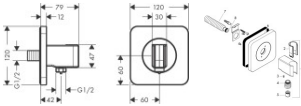

Hansgrohe Brausenhalter Axor Citterio E Porter von Hansgrohe für #price# bei neuesbad.de kaufen. ☐ Kauf auf Rechnung ☐ Individuelle Beratung ☐ Mehrfach ausgezeichnete Shop ☐ jetzt kaufen

Artikeldetails:

für alle 1/2" Schläuche

integrierte Brausehalterfunktion

Anschlusswinkel aus Metall

Rückflussverhinderer: Rückflussverhinderer

Anschlussart: G 1/2

bei Installation in direktem Verbund (10 mm Abstand) zur optimalen Bedienung nur die horizontale Montage empfohlen

bei Installation in direktem Verbund (10 mm Abstand) wird die Nutzung des Grundkörpers # 28486180 empfohlen

bei losgelöster Installation (Abstand größer 10 mm) ist kein Grundkörper erforderlich

für Brauseschläuche mit beidseitig konischer Mutter

Gewicht: 0,905kg

Tiefe: 85mm

Höhe: 817mm

Breite: 233mm

Artikeleigenschaften

Farbe: edelstahl gebürstet

Typ: Brausehalter