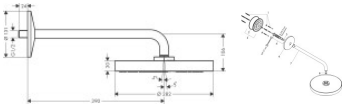

Hansgrohe Kopfbrause Axor One 280 1jet

1248,23 € *

* Preise inkl. gesetzlicher MwSt. zzgl. Versandkosten

Marke: Hansgrohe
Bestell-Nr.: HG48491340

Hansgrohe Kopfbrause Axor One 280 1jet von Hansgrohe für #price# bei neuesbad.de kaufen. Kauf auf Rechnung Individuelle Beratung
Mehrfach ausgezeichnete Shop jetzt kaufen

Artikeldetails:

besteht aus: Kopfbrause, Brausearm
Brausekopfgröße: 280 mm
Strahlart: PowderRain und Rain in Kombination
Kugelgelenk: Kopfbrause im Winkel verstellbar
Material Strahlscheibe: Metall
Brausearmlänge 390 mm
maximale Durchflussmenge bei 3 bar: 12,3 l/min
Durchflussmenge PowderRain und Rain in Kombination (bei 3 bar): 12,3 l/min
Funktion ab: 8,7 l/min
Mindestfließdruck: 1,2 bar
Kopfbrause zur Reinigung abnehmbar
Montage: Wand
Anschlussgewinde G ½
für Durchlauferhitzer geeignet
Gewicht: 4,8kg
Tiefe: 531mm
Höhe: 184mm
Breite: 282mm

Artikeleigenschaften
Farbe: schwarzchrom gebürstet
Typ: Kopfbrause