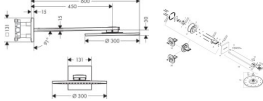

Hansgrohe Kopfbrause 300 2jet Axor Brushed Brass

2065,09 € *

* Preise inkl. gesetzlicher MwSt. zzgl. Versandkosten

Marke: Hansgrohe
Bestell-Nr.: HG35303950

Hansgrohe Kopfbrause 300 2jet Axor Brushed Brass von Hansgrohe für #price# bei neuesbad.de kaufen. Kauf auf Rechnung Individuelle Beratung Mehrfach ausgezeichnete Shop jetzt kaufen

Artikeldetails:

besteht aus: Kopfbrause, Brausearm
Brausekopfgröße: 300 mm
Strahlart: PowderRain, Intense PowderRain
dynamische Strahldüsen fahren im Betrieb aus
Material Strahlscheibe: Metall
Brausearmlänge 450 mm
maximale Durchflussmenge bei 3 bar: 19 l/min
Durchflussmenge PowderRain (bei 3 bar): 19 l/min
Durchflussmenge Intense PowderRain (bei 3 bar): 16 l/min
Mindestfließdruck: 2 bar
Kopfbrause zur Reinigung abnehmbar
ServiceCard mit Sieb kann zur Reinigung ohne Werkzeug entnommen werden
Montage: Wand
Anschlussgewinde G ½
Gewicht: 8,08kg
Tiefe: 600mm
Höhe: 131mm
Breite: 300mm

Artikeleigenschaften

Farbe:	messing gebürstet
Typ:	Kopfbrause