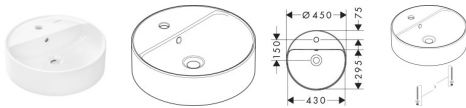

## Hansgrohe Aufsatzwaschtisch Xuniva S

**183,88 € \***

\* Preise inkl. gesetzlicher MwSt. zzgl. Versandkosten

Marke: Hansgrohe  
Bestell-Nr.: HG60169450

Hansgrohe Aufsatzwaschtisch Xuniva S von Hansgrohe für #price# bei neuesbad.de kaufen.  Kauf auf Rechnung  Individuelle Beratung   
Mehrfach ausgezeichnete Shop  jetzt kaufen

### Artikeldetails:

450 x 450 mm  
Material: Keramik  
Glanzgrad: glänzend  
mit einem Hahnloch  
mit Überlauf  
ohne Ablage  
ohne Ablaufgarnitur  
Einbauart: Aufsatz  
mit Befestigungsmaterial  
passend für Xelu Waschtischunterschränke mit Konsole  
Gewicht: 9,528kg  
Tiefe: 450mm  
Höhe: 145mm  
Breite: 450mm