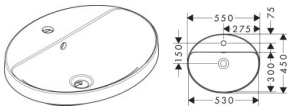

Hansgrohe Einbauwaschtisch Xuniva D

238,24 € *

* Preise inkl. gesetzlicher MwSt. zzgl. Versandkosten

Marke: Hansgrohe
Bestell-Nr.: HG61060450

Hansgrohe Einbauwaschtisch Xuniva D von Hansgrohe für #price# bei neuesbad.de kaufen. Kauf auf Rechnung Individuelle Beratung
Mehrfach ausgezeichnete Shop jetzt kaufen

Artikeldetails:

550 x 450 mm
Material: Keramik
SmartClean: schmutzabweisende Glasur
Glanzgrad: glänzend
mit einem Hahnloch
mit Überlauf
ohne Ablage
Einbauart: Einbau
Gewicht: 8,782kg
Tiefe: 450mm
Höhe: 175mm
Breite: 550mm