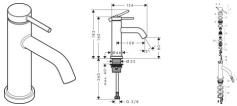

Hansgrohe Tecturis S Standventil 80 von Hansgrohe für #price# bei neuesbad.de kaufen. ☐ Kauf auf Rechnung ☐ Individuelle Beratung ☐ Mehrfach ausgezeichnete Shop ☐ jetzt kaufen

hansgrohe Tecturis S Standventil 80 wassersparend+ mit Hebelgriff für Kaltwasser oder vorgemischtes Wasser ohne Ablaufgarnitur, 73313670

- Tecturis S kombiniert ein schlankes, puristisches Design mit großem Komfort
- Standventil: Diese Armatur ist für Kaltwasser oder zentral vorgemischtes Wasser geeignet (1 Anschluss)
- Extra nachhaltig: EcoSmart+ nutzt nur 4 l/min (bei 3 bar) und damit 20 % weniger Wasser als hansgrohe EcoSmart
- Diese Armatur reichert Wasser mit Luft an – für einen vollen Wasserstrahl, der weniger spritzt (AirPower)
- Einfach installiert: Das Standventil wird mit einem flexiblen Schlauch (G 3/8) mit dem Wasseranschluss verbunden
- Ausdrucksstarker Kontrast: Die Trendfarbe Mattschwarz passt besonders gut zu moderner Architektur
- Besonders langlebig: ausgestattet mit hochwertigem, leichtgängigem Keramikmischsystem von hansgrohe
- Lieferumfang: Einhebel-Waschtischmischer, Anschlussschläuche, Befestigungsmaterial, Montageanleitung
- In allen Bestandteilen sind Premium-Materialien verbaut – für mehr Sicherheit und Nachhaltigkeit im Haushalt
- hansgrohe seit 1901 – die Premium-Marke für zuverlässige Bad- und Küchenprodukte
- 5 Jahre freiwillige Herstellergarantie auf ein Produkt, das nach höchsten Qualitätsstandards gefertigt wurde

weitere Details:

Farbe: Mattschwarz
Ausladung: 108 mm
Anschlussart: G 3/8 Anschlussschläuche
Ablaufgarnitur: ohne Ablaufgarnitur
Anzahl Griffe: Einhebel
Für Durchlauferhitzer geeignet: Nein
Für Kaltwasseranschluss: true
Form: rund
Anzahl Hahnlöcher: für 1 Hahnloch
Montageart: Standmontage
Durchflussmenge bei 3 bar: 4 l/min
Gewicht netto in kg: 0,84
Höhe netto in mm: 160
Breite netto in mm: 46
Tiefe netto in mm: 134

Artikeleigenschaften

Farbe: schwarz matt
Typ: Standventil