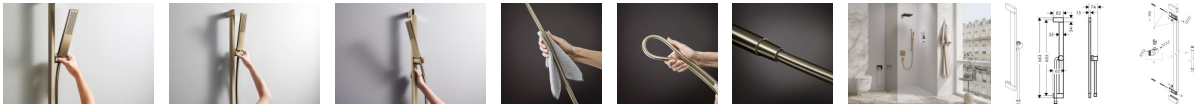

## Hansgrohe Brausestange Unica E Puro 650mm mit

**262,18 € \***

\* Preise inkl. gesetzlicher MwSt. zzgl. Versandkosten

Marke: Hansgrohe  
Bestell-Nr.: HG24404140

Hansgrohe Brausestange Unica E Puro 650mm mit von Hansgrohe für #price# bei neuesbad.de kaufen.  Kauf auf Rechnung  Individuelle Beratung  Mehrfach ausgezeichneten Shop  jetzt kaufen

### **hansgrohe Unica Duschstange E Puro 65 cm mit Easy Slide Duschkopfhalter und Isiflex Duschschauch 160 cm, 24404140**

- Für Individualisten: hansgrohe Pulsify E kombiniert kubisches Design in der Dusche mit PowderRain
- Mehr Bewegungsfreiheit: nach links und rechts schwenkbare Duschstange (mit Rasterung)
- Einfach eingebaut: passt an jeden Standard-Wasseranschluss (Gewinde G 1/2; Größe DN15)
- Komfort auf ganzer Länge: mit 1,60 m langem Duschschauch für große Bewegungsfreiheit. Eine spezielle Befestigung verhindert lästiges Verdrehen
- Der selbst feststellende Brauseschieber lässt sich stufenlos in der Höhe verschieben und kann links oder rechts montiert werden
- 5 Jahre freiwillige Herstellergarantie auf ein Produkt, das nach höchsten Qualitätsstandards gefertigt wurde
- Individuelle Ausstrahlung: Die gebürstete Oberfläche im Bronze-Ton erzeugt ein harmonisches, warmes Ambiente
- Lieferumfang: Brausestange, Befestigungsmaterial, Montageanleitung
- In allen Bestandteilen sind Premium-Materialien verbaut – für mehr Sicherheit und Nachhaltigkeit im Haushalt
- hansgrohe seit 1901 – die Premium-Marke für zuverlässige Bad- und Küchenprodukte

#### **weitere Details:**

Farbe: Brushed Bronze  
Besteht aus: Brausestange, Brauseschlauch, Handbrausehalterung  
Form: eckig  
Montageart: Wandmontage  
Material: Brausestange aus Messing  
Gewicht netto in kg: 1,16  
Höhe netto in mm: 663  
Breite netto in mm: 74  
Tiefe netto in mm: 82

#### **Artikeleigenschaften**

Farbe: brushed bronze  
Typ: Brausestange