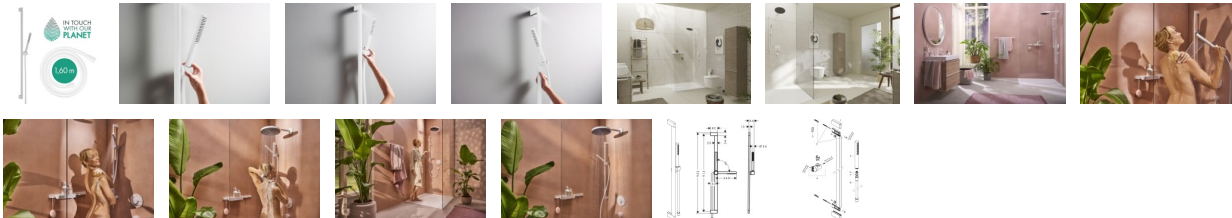

Hansgrohe Brauset Set Pulsify S 100 1j EcoSmart+ von Hansgrohe für #price# bei neuesbad.de kaufen. ☐ Kauf auf Rechnung ☐ Individuelle Beratung
☐ Mehrfach ausgezeichnete Shop ☐ jetzt kaufen

hansgrohe Pulsify S Duschset 100 1 Strahlart wassersparend+ mit Duschstange 90 cm, 24383700

- Extra nachhaltig: EcoSmart+ benötigt bis zu 60 % weniger Wasser als der hansgrohe Durchschnitt
- Das moderne, frische Design der Linie Pulsify bietet mehr Freiraum für großes Duschvergnügen
- Tausende mikrofeine Tropfen erzeugen ein außergewöhnliches Duschgefühl: erfrischend wie ein Sommerregen
- 5 Jahre freiwillige Herstellergarantie auf ein Produkt, das nach höchsten Qualitätsstandards gefertigt wurde
- Einfach eingebaut: passt an jeden Standard-Wasseranschluss (Größe G ½; DN15)
- Faszinierende Erscheinung: Die ausdrucksstarke Oberfläche in Mattweiß überzeugt durch langlebige Qualität und bleibt dauerhaft schön
- Das Original: hansgrohe, Erfinder der Duschstange, präsentiert mit der Unica S Puro ein Design-Highlight im Bad
- Mit 1,60 m langem Duschschlauch für große Bewegungsfreiheit. Eine spezielle Befestigung verhindert lästiges Verdrehen
- Länger wie neu: Kalk lässt sich von den Silikondüsen am Duschkopf leicht abwischen (QuickClean)
- Ergonomisch: Der Griff liegt angenehm in der Hand. Dank innenliegender Wasserführung wird er auch bei langem Duschen nicht heiß
- Qualität von hansgrohe: Ein ausspülbare Sieb fängt Schmutz auf, bevor er in den Duschkopf gelangen kann
- Auch für Durchlauferhitzer geeignet: Dieser Duschkopf lässt sich vielseitig einsetzen
- Lieferumfang: Brauset Set, Siebdichtung, Befestigungsmaterial, Montageanleitung
- In allen Bestandteilen sind Premium-Materialien verbaut – für mehr Sicherheit und Nachhaltigkeit im Haushalt
- hansgrohe seit 1901 – die Premium-Marke für zuverlässige Bad- und Küchenprodukte

weitere Details:

Farbe: Mattweiß
Besteht aus: Brausestange, Stabhandbrause, Brauseschlauch, Handbrausehalterung
Brausekopfgröße: 98 x 24 mm
Form: rund
Montageart: Wandmontage
Strahlarten: 1 Strahlart
Durchflussmenge bei 3 bar: 5,4 l/min
Material: Metall
Gewicht netto in kg: 1,48
Höhe netto in mm: 952
Breite netto in mm: 64
Tiefe netto in mm: 82