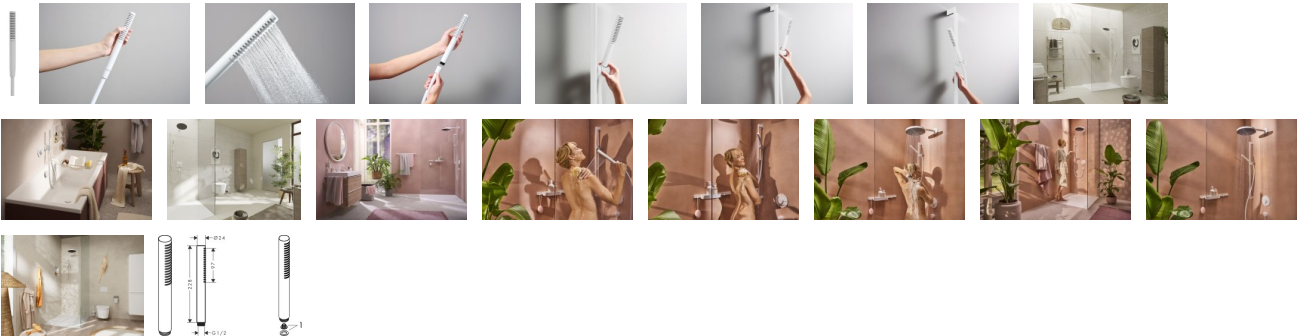

## Hansgrohe Stabhandbrause Pulsify S

**62,71 € \***

\* Preise inkl. gesetzlicher MwSt. zzgl. Versandkosten

Marke: Hansgrohe  
Bestell-Nr.: HG24126700

Hansgrohe Stabhandbrause Pulsify S von Hansgrohe für #price# bei neuesbad.de kaufen.  Kauf auf Rechnung  Individuelle Beratung  Mehrfach ausgezeichnete Shop  jetzt kaufen

### hansgrohe Pulsify S Stabhandbrause 100 1 Strahlart wassersparend+, 24126700

- Extra nachhaltig: EcoSmart+ benötigt bis zu 60 % weniger Wasser als der hansgrohe Durchschnitt
- Tausende mikrofeine Tropfen erzeugen ein außergewöhnliches Duschgefühl: erfrischend wie ein Sommerregen
- Das moderne, frische Design der Linie Pulsify steht für großes Duschvergnügen
- 5 Jahre freiwillige Herstellergarantie auf ein Produkt, das nach höchsten Qualitätsstandards gefertigt wurde
- Einfach eingebaut: passt an jeden handelsüblichen Duschschauch (Größe G ½; DN15)
- Faszinierende Erscheinung: Die ausdrucksstarke Oberfläche in Mattweiß überzeugt durch langlebige Qualität und bleibt dauerhaft schön
- Länger wie neu: Kalk lässt sich von den Silikondüsen am Duschkopf leicht abwischen (QuickClean)
- Ergonomisch: Der Griff liegt angenehm in der Hand. Dank innenliegender Wasserführung wird er auch bei langem Duschen nicht heiß
- Qualität von hansgrohe: Ein ausspülbare Sieb fängt Schmutz auf, bevor er in den Duschkopf gelangen kann
- Auch für Durchlauferhitzer geeignet: Dieser Duschkopf lässt sich vielseitig einsetzen
- Lieferumfang: Handbrause, Siebeinsatz, Flachdichtung, Montageanleitung
- In allen Bestandteilen sind Premium-Materialien verbaut – für mehr Sicherheit und Nachhaltigkeit im Haushalt
- hansgrohe seit 1901 – die Premium-Marke für zuverlässige Bad- und Küchenprodukte

**Artikeleigenschaften**

Farbe:

weiss matt

Typ:

Handbrause