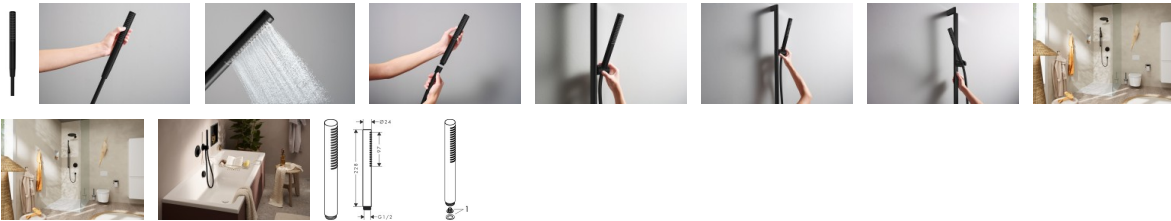

## Hansgrohe Stabhandbrause Pulsify S

**62,71 € \***

\* Preise inkl. gesetzlicher MwSt. zzgl. Versandkosten

Marke: Hansgrohe  
Bestell-Nr.: HG24126670

Hansgrohe Stabhandbrause Pulsify S von Hansgrohe für #price# bei neuesbad.de kaufen.  Kauf auf Rechnung  Individuelle Beratung  Mehrfach ausgezeichnete Shop  jetzt kaufen

### hansgrohe Pulsify S Stabhandbrause 100 1 Strahlart wassersparend+, 24126670

- Extra nachhaltig: EcoSmart+ benötigt bis zu 60 % weniger Wasser als der hansgrohe Durchschnitt
- Tausende mikrofeine Tropfen erzeugen ein außergewöhnliches Duschgefühl: erfrischend wie ein Sommerregen
- Das moderne, frische Design der Linie Pulsify steht für großes Duschvergnügen
- 5 Jahre freiwillige Herstellergarantie auf ein Produkt, das nach höchsten Qualitätsstandards gefertigt wurde
- Einfach eingebaut: passt an jeden handelsüblichen Duschschauch (Größe G ½; DN15)
- Ausdrucksstarker Kontrast: Die Trendfarbe Mattschwarz passt besonders gut zu moderner Architektur
- Länger wie neu: Kalk lässt sich von den Silikondüsen am Duschkopf leicht abwischen (QuickClean)
- Ergonomisch: Der Griff liegt angenehm in der Hand. Dank innenliegender Wasserführung wird er auch bei langem Duschen nicht heiß
- Qualität von hansgrohe: Ein ausspülbares Sieb fängt Schmutz auf, bevor er in den Duschkopf gelangen kann
- Auch für Durchlauferhitzer geeignet: Dieser Duschkopf lässt sich vielseitig einsetzen
- Lieferumfang: Handbrause, Siebeinsatz, Flachdichtung, Montageanleitung
- In allen Bestandteilen sind Premium-Materialien verbaut – für mehr Sicherheit und Nachhaltigkeit im Haushalt
- hansgrohe seit 1901 – die Premium-Marke für zuverlässige Bad- und Küchenprodukte

#### Artikeleigenschaften

Farbe: schwarz matt

Typ:

Handbrause