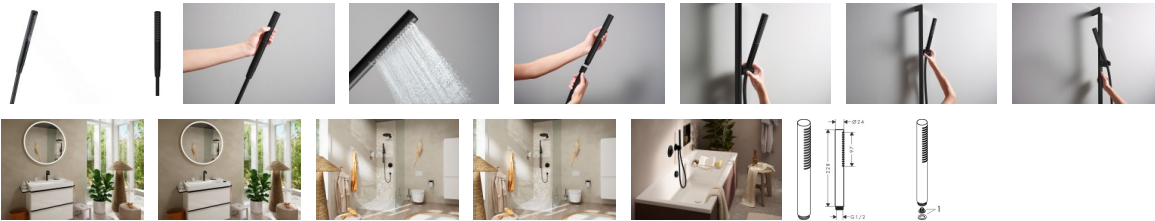

Hansgrohe Stabhandbrause Pulsify S

62,71 € *

* Preise inkl. gesetzlicher MwSt. zzgl. Versandkosten

Marke: Hansgrohe
Bestell-Nr.: HG24125670

Hansgrohe Stabhandbrause Pulsify S von Hansgrohe für #price# bei neuesbad.de kaufen. Kauf auf Rechnung Individuelle Beratung Mehrfach ausgezeichnete Shop jetzt kaufen

hansgrohe Pulsify S Stabhandbrause 100 1 Strahlart wassersparend, 24125670

- Das moderne, frische Design der Linie Pulsify steht für großes Duschvergnügen
- Tausende mikrofeine Tropfen erzeugen ein außergewöhnliches Duschgefühl: erfrischend wie ein Sommerregen
- 5 Jahre freiwillige Herstellergarantie auf ein Produkt, das nach höchsten Qualitätsstandards gefertigt wurde
- Einfach eingebaut: passt an jeden handelsüblichen Duschschauch (Größe G 1/2; DN15)
- Ausdrucksstarker Kontrast: Die Trendfarbe Mattschwarz passt besonders gut zu moderner Architektur
- Länger wie neu: Kalk lässt sich von den Silikondüsen am Duschkopf leicht abwischen (QuickClean)
- Ergonomisch: Der Griff liegt angenehm in der Hand. Dank innenliegender Wasserführung wird er auch bei langem Duschen nicht heiß
- Qualität von hansgrohe: Ein ausspülbares Sieb fängt Schmutz auf, bevor er in den Duschkopf gelangen kann
- Auch für Durchlauferhitzer geeignet: Dieser Duschkopf lässt sich vielseitig einsetzen
- Lieferumfang: Handbrause, Siebeinsatz, Flachdichtung, Montageanleitung
- In allen Bestandteilen sind Premium-Materialien verbaut – für mehr Sicherheit und Nachhaltigkeit im Haushalt
- hansgrohe seit 1901 – die Premium-Marke für zuverlässige Bad- und Küchenprodukte

weitere Details:

Farbe: Mattschwarz
Für Durchlauferhitzer geeignet: Ja
Brausekopfgröße: 98 x 24 mm
Form: rund
Strahlarten: 1 Strahlart
Durchflussmenge bei 3 bar: 7,9 l/min
Material: Metallgehäuse mit innenliegender Kunststoff Wasserführung
Gewicht netto in kg: 0,16
Höhe netto in mm: 220
Breite netto in mm: 24
Tiefe netto in mm: 24

Artikeleigenschaften

Farbe: schwarz matt
Typ: Handbrause