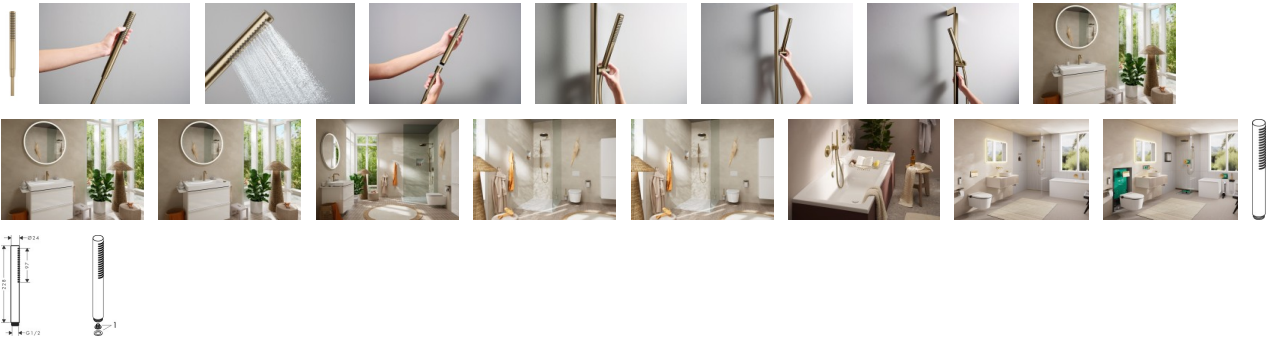

Hansgrohe Stabhandbrause Pulsify S

67,21 € *

* Preise inkl. gesetzlicher MwSt. zzgl. Versandkosten

Marke: Hansgrohe
Bestell-Nr.: HG24125140

Hansgrohe Stabhandbrause Pulsify S von Hansgrohe für #price# bei neuesbad.de kaufen. Kauf auf Rechnung Individuelle Beratung Mehrfach ausgezeichnete Shop jetzt kaufen

hansgrohe Pulsify S Stabhandbrause 100 1 Strahlart wassersparend, 24125140

- Das moderne, frische Design der Linie Pulsify steht für großes Duschvergnügen
- Tausende mikrofeine Tropfen erzeugen ein außergewöhnliches Duschgefühl: erfrischend wie ein Sommerregen
- 5 Jahre freiwillige Herstellergarantie auf ein Produkt, das nach höchsten Qualitätsstandards gefertigt wurde
- Einfach eingebaut: passt an jeden handelsüblichen Duschschauch (Größe G ½; DN15)
- Individuelle Ausstrahlung: Die gebürstete Oberfläche im Bronze-Ton erzeugt ein harmonisches, warmes Ambiente
- Länger wie neu: Kalk lässt sich von den Silikondüsen am Duschkopf leicht abwischen (QuickClean)
- Ergonomisch: Der Griff liegt angenehm in der Hand. Dank innenliegender Wasserführung wird er auch bei langem Duschen nicht heiß
- Qualität von hansgrohe: Ein ausspülbares Sieb fängt Schmutz auf, bevor er in den Duschkopf gelangen kann
- Auch für Durchlauferhitzer geeignet: Dieser Duschkopf lässt sich vielseitig einsetzen
- Lieferumfang: Handbrause, Siebeinsatz, Flachdichtung, Montageanleitung
- In allen Bestandteilen sind Premium-Materialien verbaut – für mehr Sicherheit und Nachhaltigkeit im Haushalt
- hansgrohe seit 1901 – die Premium-Marke für zuverlässige Bad- und Küchenprodukte

weitere Details:

Farbe: Brushed Bronze
Für Durchlauferhitzer geeignet: Ja
Brausekopfgröße: 98 x 24 mm
Form: rund
Strahlarten: 1 Strahlart
Durchflussmenge bei 3 bar: 7,9 l/min
Material: Metallgehäuse mit innenliegender Kunststoff Wasserführung
Gewicht netto in kg: 0,16
Höhe netto in mm: 220
Breite netto in mm: 24
Tiefe netto in mm: 24

Artikeleigenschaften

Farbe:

brushed bronze

Typ:

Handbrause