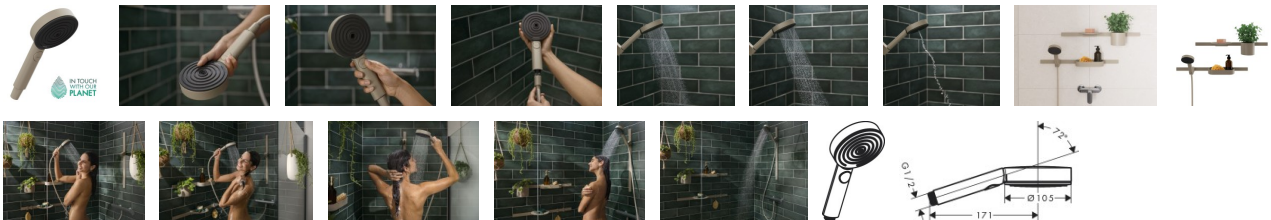

Hansgrohe Handbrause Pulsify Planet Edition von Hansgrohe für #price# bei neuesbad.de kaufen. ☐ Kauf auf Rechnung ☐ Individuelle Beratung ☐ Mehrfach ausgezeichnete Shop ☐ jetzt kaufen

hansgrohe Pulsify Planet Edition Duschkopf 105 3 Strahlarten Relaxation wassersparend+ Select, 26077210

- hansgrohe Planet Edition bietet mit der sandfarbenen Oberfläche eine originelle Alternative zum traditionellen Design
- Extra nachhaltig: EcoSmart+ benötigt bis zu 60 % weniger Wasser als der hansgrohe Durchschnitt
- Umweltfreundlich: bei der Produktion wird recycelter Kunststoff verwendet – das schont wertvolle Ressourcen
- Tausende mikrofeine Tropfen erzeugen ein außergewöhnliches Duschgefühl: erfrischend wie ein Sommerregen
- Abwechslung: Der Duschkopf verwöhnt mit der Strahlart PowderRain, IntenseRain und Massage
- Komfortabel umschalten: Auf Knopfdruck schnell und einfach die gewünschte Strahlart auswählen (Select)
- Einfach eingebaut: passt an jeden handelsüblichen Duschschlauch (Größe G 1/2; DN15)
- Länger wie neu: Kalk lässt sich von den Silikondüsen am Duschkopf leicht abwischen (QuickClean)
- Premiumqualität: Erfüllt die Trinkwasserzulassung nach DVGW
- Ergonomisch: Der Griff liegt angenehm in der Hand. Dank innenliegender Wasserführung wird er auch bei langem Duschen nicht heiß
- Lieferumfang: Handbrause, Siebeinsatz, Flachdichtung, Montageanleitung
- In allen Bestandteilen sind Premium-Materialien verbaut – für mehr Sicherheit und Nachhaltigkeit im Haushalt
- hansgrohe seit 1901 – die Premium-Marke für zuverlässige Bad- und Küchenprodukte
- 5 Jahre freiwillige Herstellergarantie auf ein Produkt, das nach höchsten Qualitätsstandards gefertigt wurde

weitere Details:

Farbe: Sand (recycelt)
Für Durchlauferhitzer geeignet: Ja
Brausekopfgröße: 105 mm
Form: rund
Strahlarten: 3 Strahlarten
Durchflussmenge bei 3 bar: 5,7 l/min
Material: Kunststoff
Gewicht netto in kg: 0,23
Höhe netto in mm: 224
Breite netto in mm: 105
Tiefe netto in mm: 30

Artikeleigenschaften

Farbe: sand (recycelt)