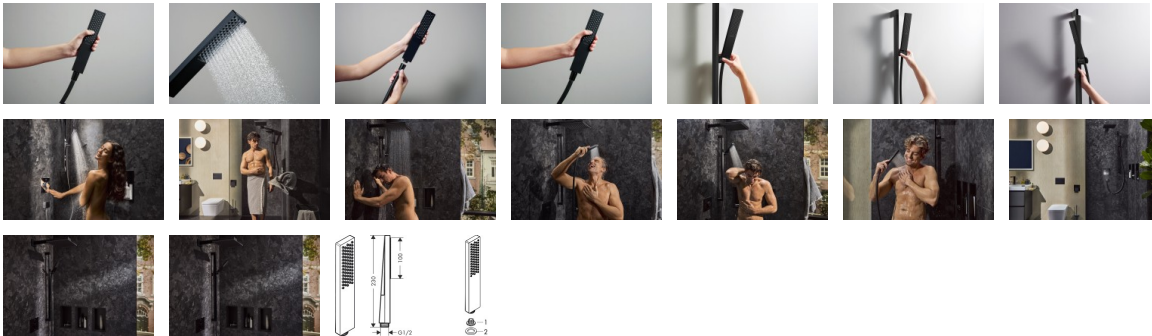

Hansgrohe Stabhandbrause Pulsify E 1jet

62,71 € *

* Preise inkl. gesetzlicher MwSt. zzgl. Versandkosten

Marke: Hansgrohe
Bestell-Nr.: HG24321670

Hansgrohe Stabhandbrause Pulsify E 1jet von Hansgrohe für #price# bei neuesbad.de kaufen. Kauf auf Rechnung Individuelle Beratung Mehrfach ausgezeichnete Shop jetzt kaufen

hansgrohe Pulsify E Stabhandbrause 100 1 Strahlart wassersparend+, 24321670

- Extra nachhaltig: EcoSmart+ benötigt bis zu 60 % weniger Wasser als der hansgrohe Durchschnitt
- Tausende mikrofeine Tropfen erzeugen ein außergewöhnliches Duschgefühl: erfrischend wie ein Sommerregen
- Für Individualisten: hansgrohe Pulsify E kombiniert kubisches Design in der Dusche mit PowderRain
- 5 Jahre freiwillige Herstellergarantie auf ein Produkt, das nach höchsten Qualitätsstandards gefertigt wurde
- Einfach eingebaut: passt an jeden handelsüblichen Duschschlauch (Größe G 1/2; DN15)
- Ausdrucksstarker Kontrast: Die Trendfarbe Mattschwarz passt besonders gut zu moderner Architektur
- Länger wie neu: Kalk lässt sich von den Silikondüsen am Duschkopf leicht abwischen (QuickClean)
- Ergonomisch: Der Griff liegt angenehm in der Hand. Dank innenliegender Wasserführung wird er auch bei langem Duschen nicht heiß
- Qualität von hansgrohe: Ein ausspülbare Sieb fängt Schmutz auf, bevor er in den Duschkopf gelangen kann – für zuverlässige Funktion auf Dauer
- Auch für Durchlauferhitzer geeignet: Dieser Duschkopf lässt sich vielseitig einsetzen
- Lieferumfang: Handbrause, Siebeinsatz, Flachdichtung, Montageanleitung
- In allen Bestandteilen sind Premium-Materialien verbaut – für mehr Sicherheit und Nachhaltigkeit im Haushalt
- hansgrohe seit 1901 – die Premium-Marke für zuverlässige Bad- und Küchenprodukte

Artikeleigenschaften

Farbe:

schwarz matt

Typ:

Handbrause