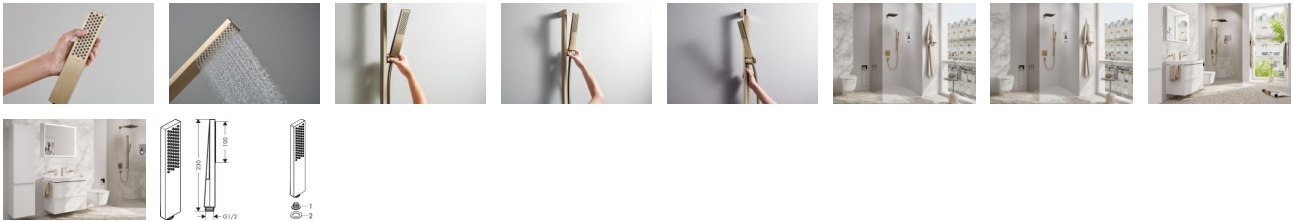

Hansgrohe Stabhandbrause Pulsify E 1jet von Hansgrohe für #price# bei neuesbad.de kaufen. ☐ Kauf auf Rechnung ☐ Individuelle Beratung ☐ Mehrfach ausgezeichnete Shop ☐ jetzt kaufen

hansgrohe Pulsify E Stabhandbrause 100 1 Strahlart wassersparend+, 24321140

- Extra nachhaltig: EcoSmart+ benötigt bis zu 60 % weniger Wasser als der hansgrohe Durchschnitt
- Tausende mikrofeine Tropfen erzeugen ein außergewöhnliches Duschgefühl: erfrischend wie ein Sommerregen
- Für Individualisten: hansgrohe Pulsify E kombiniert kubisches Design in der Dusche mit PowderRain
- 5 Jahre freiwillige Herstellergarantie auf ein Produkt, das nach höchsten Qualitätsstandards gefertigt wurde
- Einfach eingebaut: passt an jeden handelsüblichen Duschschauch (Größe G ½; DN15)
- Individuelle Ausstrahlung: Die gebürstete Oberfläche im Bronze-Ton erzeugt ein harmonisches, warmes Ambiente
- Länger wie neu: Kalk lässt sich von den Silikondüsen am Duschkopf leicht abwischen (QuickClean)
- Ergonomisch: Der Griff liegt angenehm in der Hand. Dank innenliegender Wasserführung wird er auch bei langem Duschen nicht heiß
- Qualität von hansgrohe: Ein ausspülbare Sieb fängt Schmutz auf, bevor er in den Duschkopf gelangen kann – für zuverlässige Funktion auf Dauer
- Auch für Durchlauferhitzer geeignet: Dieser Duschkopf lässt sich vielseitig einsetzen
- Lieferumfang: Handbrause, Siebeinsatz, Flachdichtung, Montageanleitung
- In allen Bestandteilen sind Premium-Materialien verbaut – für mehr Sicherheit und Nachhaltigkeit im Haushalt
- hansgrohe seit 1901 – die Premium-Marke für zuverlässige Bad- und Küchenprodukte

weitere Details:

Farbe: Brushed Bronze
Für Durchlauferhitzer geeignet: Ja
Brausekopfgröße: 100 x 25 mm
Form: eckig
Strahlarten: 1 Strahlart
Durchflussmenge bei 3 bar: 5 l/min
Material: Kunststoff
Gewicht netto in kg: 0,11
Höhe netto in mm: 230
Breite netto in mm: 40
Tiefe netto in mm: 26

Artikeleigenschaften

Farbe: brushed bronze