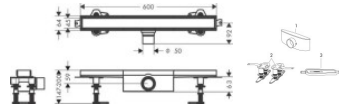

Hansgrohe Komplettsset RainDrain Compact

313,00 € *

* Preise inkl. gesetzlicher MwSt. zzgl. Versandkosten

Marke: Hansgrohe
Bestell-Nr.: HG56175000

Hansgrohe Komplettsset RainDrain Compact von Hansgrohe für #price# bei neuesbad.de kaufen. Kauf auf Rechnung Individuelle Beratung Mehrfach ausgezeichnete Shop jetzt kaufen

hansgrohe RainDrain Compact Komplettsset Duschrinne 600 befliesbar für Standardinstallation, 56175000

- Extrem flache Duschrinne mit rechteckiger Abdeckung für die Montage frei im Duschbereich
- Individuell: befliesbare RainDrain Compact Duschrinne (Tiefe der Fliesenmulde: 12 mm)
- Starker Partner: Entwässerungsleistung bis zu 37 l/min (Sperrwasserhöhe 50 mm)
- Sicherer Einbau: Komplettsset inklusive Dichtvlies speziell für den Nassbereich
- Horizontaler Ablauf: 1-seitiger Zugangspunkt am Abflussrohr (waagrecht, DN50)
- Robust und unempfindlich: Abdeckung besteht aus hochwertigem Edelstahl V2A (1.4301)
- Lieferumfang: Fertigset Duschrinne, Installationsset, Stellfüße, Montageanleitung
- In allen Bestandteilen sind Premium-Materialien verbaut – für mehr Sicherheit und Nachhaltigkeit im Haushalt
- hansgrohe seit 1901 – die Premium-Marke für zuverlässige Bad- und Küchenprodukte
- 5 Jahre freiwillige Herstellergarantie auf ein Produkt, das nach höchsten Qualitätsstandards gefertigt wurde

weitere Details:

Besteht aus: Installationsset, Siphon, werkseitig vormontiertem Dichtvlies, befliesbare Abdeckung, Abdeckungsheber

Form: rechteckig

Montageart: Boden

Material: Edelstahl

Befliesbar: befliesbar

Ablaufleistung: bis zu 37 l/min

Gewicht netto in kg: 2,18

Höhe netto in mm: 200

Breite netto in mm: 64

Tiefe netto in mm: 600