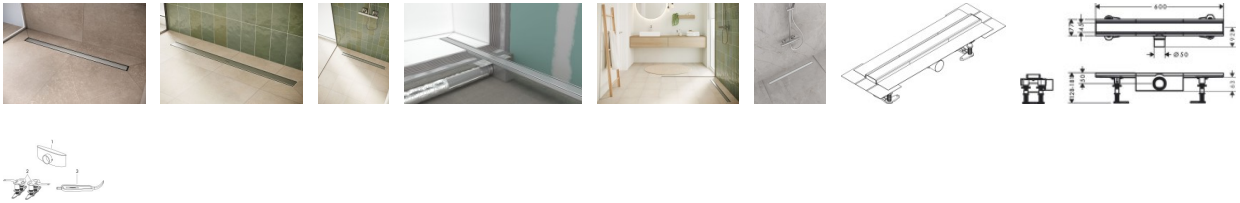

Hansgrohe Komplettsset RainDrain Compact

280,83 € *

* Preise inkl. gesetzlicher MwSt. zzgl. Versandkosten

Marke: Hansgrohe
Bestell-Nr.: HG56174800

Hansgrohe Komplettsset RainDrain Compact von Hansgrohe für #price# bei neuesbad.de kaufen. Kauf auf Rechnung Individuelle Beratung Mehrfach ausgezeichnete Shop jetzt kaufen

hansgrohe RainDrain Compact Komplettsset Duschrinne 600 für Standardinstallation, 56174800

- Extrem flache Duschrinne mit rechteckiger Abdeckung für die Montage frei im Duschbereich
- Zeitlos schön: RainDrain Compact Duschrinne mit Oberfläche in gebürstetem Edelstahl
- Starker Partner: Entwässerungsleistung bis zu 37 l/min (Sperrwasserhöhe 50 mm)
- Sicherer Einbau: Komplettsset inklusive Dichtvlies speziell für den Nassbereich
- Horizontaler Ablauf: 1-seitiger Zugangspunkt am Abflussrohr (waagrecht, DN50)
- Robust und unempfindlich: Abdeckung besteht aus hochwertigem Edelstahl V2A (1.4301)
- Lieferumfang: Fertigset Duschrinne, Installationsset, Stellfüße, Montageanleitung
- In allen Bestandteilen sind Premium-Materialien verbaut – für mehr Sicherheit und Nachhaltigkeit im Haushalt
- hansgrohe seit 1901 – die Premium-Marke für zuverlässige Bad- und Küchenprodukte
- 5 Jahre freiwillige Herstellergarantie auf ein Produkt, das nach höchsten Qualitätsstandards gefertigt wurde

weitere Details:

Farbe: Edelstahl gebürstet

Besteht aus: Fertigset Duschrinne, Installationsset, Siphon, werkseitig vormontiertem Dichtvlies, Abdeckungsheber

Form: rechteckig

Montageart: Boden

Material: Edelstahl

Ablaufleistung: bis zu 37 l/min

Gewicht netto in kg: 2,30

Höhe netto in mm: 181

Breite netto in mm: 77

Tiefe netto in mm: 600