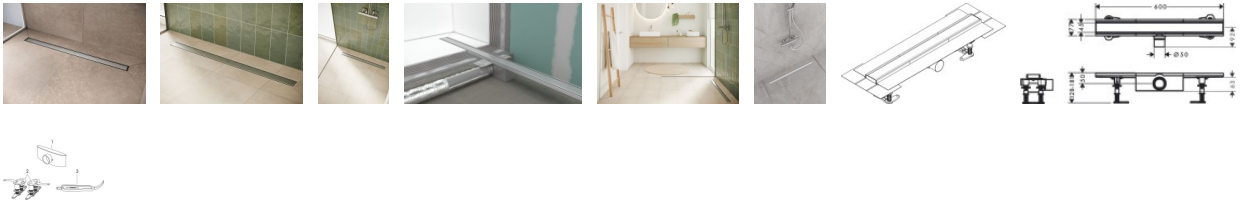

Hansgrohe Komplettsset RainDrain Compact

289,25 € *

* Preise inkl. gesetzlicher MwSt. zzgl. Versandkosten

Marke: Hansgrohe

Bestell-Nr.: HG56174800

Hansgrohe Komplettsset RainDrain Compact von Hansgrohe für #price# bei neuesbad.de kaufen. Kauf auf Rechnung Individuelle Beratung Mehrfach ausgezeichnete Shop jetzt kaufen

hansgrohe RainDrain Compact Komplettsset Duschrinne 600 für Standardinstallation, 56174800

- Extrem flache Duschrinne mit rechteckiger Abdeckung für die Montage frei im Duschbereich
- Zeitlos schön: RainDrain Compact Duschrinne mit Oberfläche in gebürstetem Edelstahl
- Starker Partner: Entwässerungsleistung bis zu 37 l/min (Sperrwasserhöhe 50 mm)
- Sicherer Einbau: Komplettsset inklusive Dichtvlies speziell für den Nassbereich
- Horizontaler Ablauf: 1-seitiger Zugangspunkt am Abflussrohr (waagrecht, DN50)
- Robust und unempfindlich: Abdeckung besteht aus hochwertigem Edelstahl V2A (1.4301)
- Lieferumfang: Fertigset Duschrinne, Installationsset, Stellfüße, Montageanleitung
- In allen Bestandteilen sind Premium-Materialien verbaut – für mehr Sicherheit und Nachhaltigkeit im Haushalt
- hansgrohe seit 1901 – die Premium-Marke für zuverlässige Bad- und Küchenprodukte
- 5 Jahre freiwillige Herstellergarantie auf ein Produkt, das nach höchsten Qualitätsstandards gefertigt wurde

weitere Details:

Farbe: Edelstahl gebürstet

Besteht aus: Fertigset Duschrinne, Installationsset, Siphon, werkseitig vormontiertem Dichtvlies, Abdeckungsheber

Form: rechteckig

Montageart: Boden

Material: Edelstahl

Ablaufleistung: bis zu 37 l/min

Gewicht netto in kg: 2,30

Höhe netto in mm: 181

Breite netto in mm: 77

Tiefe netto in mm: 600