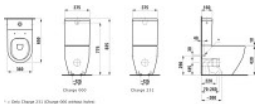

LAUFEN Standtiefspül-WC für Kombination PRO 650x360x430 von LAUFEN für #price# bei neuesbad.de kaufen. ☐ Kauf auf Rechnung ☐ Individuelle Beratung ☐ Mehrfach ausgezeichnete Shop ☐ jetzt kaufen

Die LAUFEN Tiefspül-WC-Kombination PRO (650x360x430) in Weiß mit LCC Active ist spülrandlos ausgeführt und für waagrechten oder senkrechten Abgang geeignet. Befestigungsmaterial ist enthalten; Spülkasten und WC-Sitz sind separat zu bestellen.

Design: Die Serie PRO wirkt klar und modern, in Weiß mit LCC Active entsteht ein ruhiges, einheitliches Erscheinungsbild. Verdeckte Befestigung unterstützt die glatte Linienführung und eine reduzierte Optik.

Hygiene: Spülrandlose Ausführung erleichtert die Reinigung. LCC Active (LAUFEN Clean Coat Active) sorgt für eine pflegeleichte Oberfläche.

Nachhaltigkeit: LCC Active steht für eine langlebige, widerstandsfähige Oberfläche und unterstützt damit eine langfristige Nutzung. Die verdeckte Befestigung reduziert exponierte Bauteile und kann den Verschleiß mindern.

Qualität: LAUFEN Clean Coat Active (LCC Active) bietet eine belastbare, beständige Oberfläche. Verdeckte Befestigung sorgt für stabilen Halt und unterstützt eine langlebige Nutzung.

Montage: Befestigungsmaterial ist enthalten; die Befestigung erfolgt verdeckt. Spülkasten und WC-Sitz sind separat zu bestellen.

Technische Spezifikationen

- Werksartikelnummer: H825962A000001
- Modellnummer: H825962
- Serie: PRO
- Produktart: Tiefspül-WC-Kombination
- Spülform: tief
- Spülrandlos: ja
- Abgang: waagrecht/senkrecht
- Position Abfluss: RK (Rohr kurz)
- Farbe: weiß
- Oberfläche/Beschichtung: LCC Active (LAUFEN Clean Coat Active)
- Maße (B x T x H): 650 x 360 x 430 mm
- Verdeckte Befestigung: ja
- Befestigungsmaterial: enthalten
- Erhöhte Toilette: nein
- Lieferumfang: WC-Kombination
- Hinweis Lieferumfang: Spülkasten und WC-Sitz separat zu bestellen
- Spültechnologie: randlos