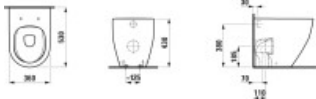

LAUFEN Stand-Tiefspül-WC PRO 530x360x430 von LAUFEN für #price# bei neuesbad.de kaufen. ☐ Kauf auf Rechnung ☐ Individuelle Beratung ☐ Mehrfach ausgezeichnete Shop ☐ jetzt kaufen

LAUFEN Stand-Tiefspül-WC der Serie PRO, 530x360x430, spülrandlos in Weiß (LCC Active). Ausführung mit waagrecht oder senkrecht Abgang, verdeckter Befestigung und Befestigungsmaterial.

Design: Die Serie PRO zeigt eine klare, reduzierte Formensprache mit ruhiger Linienführung. In Weiß mit LCC Active entsteht ein zurückhaltender, harmonischer Gesamteindruck.

Hygiene: Spülrandlose Ausführung reduziert Schmutzablagerungen und erleichtert die Reinigung. Die Oberfläche in Weiß mit LCC Active (LAUFEN Clean Coat Active) ist pflegeleicht.

Nachhaltigkeit: Langlebige Oberfläche mit LCC Active (LAUFEN Clean Coat Active) unterstützt eine dauerhafte Nutzung. Verdeckte Befestigung und mitgeliefertes Befestigungsmaterial ermöglichen einen stabilen, beständigen Einbau.

Qualität: Das Premiumprodukt von LAUFEN ist mit LCC Active (LAUFEN Clean Coat Active) ausgeführt und auf dauerhafte Beständigkeit ausgelegt. Verdeckte Befestigung mit Befestigungsmaterial sorgt für einen stabilen, langlebigen Halt.

Montage: Standmontage mit verdeckter Befestigung; Befestigungsmaterial ist enthalten. Anschluss wahlweise mit waagrecht oder senkrecht Abgang.

Technische Spezifikationen

- Werksartikelnummer: H822956A000001
- Modellnummer: H822956
- Serie: PRO
- Bauart: Stand-WC
- Spülform: Tiefspül
- Spülrandlos: ja
- Abgang: waagrecht oder senkrecht
- Abflussposition: RK (Rohr kurz)
- Breite: 360 mm
- Tiefe: 530 mm
- Höhe: 430 mm
- Farbe: weiß
- Oberflächenbezeichnung: LCC Active
- Verdeckte Befestigung: ja
- Befestigungsmaterial: ja
- Erhöhte Toilette: nein
- Spültechnologie: randlos