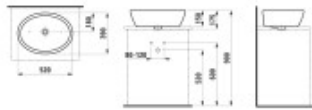

LAUFEN Waschtisch-Schale PRO B 390x520x175

245,68 € *

* Preise inkl. gesetzlicher MwSt. zzgl. Versandkosten

Marke: LAUFEN

Bestell-Nr.: LAH8129647161091

LAUFEN Waschtisch-Schale PRO B 390x520x175 von LAUFEN für #price# bei neuesbad.de kaufen. Kauf auf Rechnung Individuelle Beratung
 Mehrfach ausgezeichnete Shop jetzt kaufen

Die LAUFEN Waschtisch-Schale PRO aus Keramik ist als Aufsatzwaschtisch in ovaler Form ausgeführt. Maße 390x520x175 mm, schwarz matt, ohne Armaturenloch, mit sichtbarem Überlauf; Befestigungsmaterial ist enthalten.

Montage: Aufsatzmontage; Befestigungsmaterial ist enthalten. Ausführung ohne Armaturenloch, Überlauf vorhanden und sichtbar.

Technische Spezifikationen

- Werksartikelnummer: H8129647161091
- Serie: PRO
- Modellnummer: H812964
- Produkttyp: Waschtisch-Schale
- Montageart: Aufsatz
- Breite: 390 mm
- Tiefe: 520 mm
- Höhe: 175 mm
- Werkstoff: Keramik
- Farbe: Schwarz matt
- Form: oval
- Armaturenloch: ohne
- Überlauf: mit
- Überlauf sichtbar: ja
- Ablagefläche: ohne
- Anzahl der Plätze: 1
- Befestigungsmaterial: enthalten
- Handtuchhalter: nein