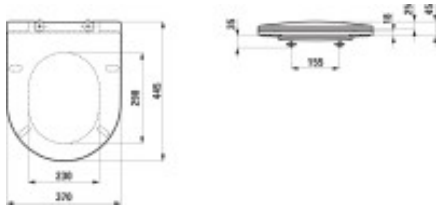

LAUFEN WC-Sitz+Deckel PRO Slim

137,98 € *

* Preise inkl. gesetzlicher MwSt. zzgl. Versandkosten

Marke: LAUFEN

Bestell-Nr.: LAH8989667160001

LAUFEN WC-Sitz+Deckel PRO Slim von LAUFEN für #price# bei neuesbad.de kaufen. Kauf auf Rechnung Individuelle Beratung Mehrfach ausgezeichnete Shop jetzt kaufen

Der LAUFEN WC-Sitz mit Deckel aus der Serie PRO in Slim-Ausführung ist mit Absenkautomatik ausgestattet, zur Reinigung abnehmbar und in Schwarz matt ausgeführt; passend zu den WC-Modellen H822956, H825962, H820956, H820959, H820960, H820964, H820965, H820966, H821952, H821962, H821954.

Technische Spezifikationen

- Werksartikelnummer: H8989667160001
- Serie: PRO
- Modellnummer: H898966
- Produktart: WC-Sitz + Deckel
- Ausführung: Slim
- Farbe: Schwarz matt
- Form: rund
- Absenkautomatik: ja
- Abnehmbar (zur Reinigung): ja
- Antibakterielle Behandlung: nein
- Kompatible WC-Modelle: H822956, H825962, H820956, H820959, H820960, H820964, H820965, H820966, H821952, H821962, H821954