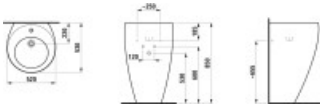

LAUFEN Waschtisch m. integr. Säule ALESSI

1538,11 € *

* Preise inkl. gesetzlicher MwSt. zzgl. Versandkosten

Marke: LAUFEN

Bestell-Nr.: LAH8119717571091

LAUFEN Waschtisch m. integr. Säule ALESSI von LAUFEN für #price# bei neuesbad.de kaufen. Kauf auf Rechnung Individuelle Beratung
Mehrfach ausgezeichnete Shop jetzt kaufen
LAUFEN Waschtisch mit integrierter
Säule ILBAGNOALESSI 530x520x850 mit
Wandanbindung ohne Hahnloch ohne
Überlauf inkl. Keramikabdeckung für
Ablaufventil Weiß matt