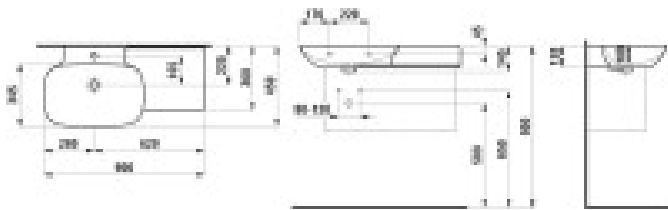

## LAUFEN Waschtisch INO 450x900x145

**1306,84 € \***

\* Preise inkl. gesetzlicher MwSt. zzgl. Versandkosten

Marke: LAUFEN

Bestell-Nr.: LAH8133027161091

LAUFEN Waschtisch INO 450x900x145 von LAUFEN für #price# bei neuesbad.de kaufen.  Kauf auf Rechnung  Individuelle Beratung  Mehrfach ausgezeichnete Shop  jetzt kaufen

Der LAUFEN Waschtisch INO aus Keramik in Schwarz matt (450x900x145) ist zur hängenden Wandmontage vorgesehen, ohne Armaturenloch und mit sichtbarem Überlauf; Ausführung für 1 Platz mit Ablagefläche rechts.

Design: Die Serie INO wirkt in Schwarz matt ruhig und grafisch. Eine rechts integrierte Ablage gliedert die Form dezent und bringt asymmetrische Balance ins Gesamtbild.

Hygiene: Keramik bietet eine pflegeleichte Oberfläche und lässt sich einfach sauber halten. Der integrierte Überlauf unterstützt die Reinigung im Beckenbereich.

### Technische Spezifikationen

- Werksartikelnummer: H8133027161091
- Serie: INO
- Modellnummer: H813302
- Produktart: Waschtisch
- Maße (B x T x H): 900 x 450 x 145 mm
- Werkstoff: Keramik
- Farbe: schwarz matt
- Montageart: Wand
- Befestigungsart: hängend
- Armaturenloch: ohne
- Überlauf: ja
- Überlauf sichtbar: ja
- Anzahl der Plätze: 1
- Ablagefläche: rechts
- Handtuchhalter: nein
- Form: sonstige