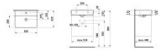

LAUFEN Waschtisch VAL 420x550x155 von LAUFEN für #price# bei neuesbad.de kaufen. ☐ Kauf auf Rechnung ☐ Individuelle Beratung ☐ Mehrfach ausgezeichnete Shop ☐ jetzt kaufen

LAUFEN Waschtisch VAL (Modell H810282) aus Keramik, weiß (LCC Active), zur wandhängenden Montage. Ausführung 420x550x155 mm mit 1 Platz und Armaturenloch mittig. Werksartikelnummer H810282A001111.

Design: Die quadratische Form der Serie VAL wirkt ruhig und klar. In Weiß mit LCC Active entsteht ein zurückhaltender, harmonischer Gesamteindruck.

Hygiene: Die Keramikoberfläche mit LCC Active ist pflegeleicht und erleichtert die Reinigung. Die Beschichtung unterstützt saubere, glatt wirkende Flächen.

Nachhaltigkeit: Keramik als Werkstoff ist robust und auf lange Nutzungsdauer ausgelegt. Die langlebige Oberflächenveredelung LCC Active unterstützt eine dauerhafte Nutzung.

Qualität: Das Premiumprodukt von LAUFEN besteht aus Keramik mit LCC Active. Der Werkstoff steht für hohe Materialbeständigkeit und eine lange Nutzungsdauer.

Montage: Wandhängende Installation zur Befestigung an der Wand. Ausführung mit mittigem Armaturenloch.

Technische Spezifikationen

- Werksartikelnummer: H810282A001111
- Serie: VAL
- Modellnummer: H810282
- Produktart: Waschtisch
- Maße (B x T x H): 420 x 550 x 155 mm
- Werkstoff: Keramik
- Farbe: weiß
- Montageart: Wand
- Montageart: hängend
- Armaturenloch: Mitte
- Anzahl Armaturenlöcher: 1
- Überlauf sichtbar: ja
- Mit Überlauf: ja
- Ablagefläche: ohne
- Mit Handtuchhalter: nein
- Anzahl der Plätze: 1