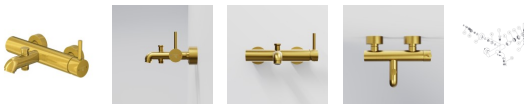

Steinberg Wanne/Brause-EHM-Batterie 1/2", brushed gold, 100 1100 BG

270,70 € *

* Preise inkl. gesetzlicher MwSt. zzgl. Versandkosten

Marke: Steinberg

Bestell-Nr.: STB1001100BG

Steinberg Wanne/Brause-EHM-Batterie 1/2", brushed gold, 100 1100 BG von Steinberg für #price# bei neuesbad.de kaufen. Kauf auf Rechnung
Individuelle Beratung Mehrfach ausgezeichnete Shop jetzt kaufen

Wanne/Brause-EHM-Batterie 1/2"
brushed gold

Artikeleigenschaften

Farbe:	Brushed Gold
Druckart:	Hochdruck
Typ:	Wannenarmatur Aufputz