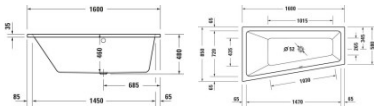

Duravit Duravit No.1 Whirlwanne Weiß 1600x850 mm - 760506000JP1000 von Duravit für #price# bei neuesbad.de kaufen. ☐ Kauf auf Rechnung ☐ Individuelle Beratung ☐ Mehrfach ausgezeichnete Shop ☐ jetzt kaufen

Duravit Duravit No.1 Whirlwanne 1600x850 mm Weiß, Jet Project, Einbau, Material: Sanitäracryl, Trapezförmig, Anzahl Rückenschrägen: 1, Position Ablauf: Mitte, Überlauf – 760506000JP1000

Einfach und übersichtlich. Duravit No.1 bietet alles, was ein schönes, zeitgemäßes Bad braucht. Die Duravit No.1 Whirlwanne aus weißem Sanitäracryl ist leicht und angenehm zu reinigen. Ob rechteckig oder als Trapez. Die Whirlwanne eignet sich dank unterschiedlicher Größen auch für kleinere Bäder.

Details:

- Aus schlag- und stoßunempfindlichem Kunststoff mit angenehm warmer und glatter sowie porenfreier Oberfläche (Sanitäracryl)
- Mit Überlauf
- Montage eines Duravit Wannengriffs möglich für einen sicheren Ein- und Ausstieg (Montage nur ab Werk möglich)

weitere Details:

- Duravit Duravit No.1 Whirlwanne
- Trapezförmig
- Jet Project
- 1600x850 mm
- Einbau
- Weiß
- Material: Sanitäracryl
- Anzahl Rückenschrägen: 1
- Inkl. Fußgestell
- Inkl. Ab- / Überlaufgarnitur
- Position Ablauf: Mitte
- Position Überlauf: Mitte
- Nutzinhalt: 140 l
- Innentiefe: 460 mm
- 50 Hz