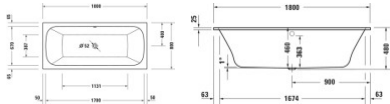

Duravit Qatego Whirlwanne Weiß 1800x800 mm - 760614000AS0000

2385,47 € *

* Preise inkl. gesetzlicher MwSt. zzgl. Versandkosten

Marke: Duravit
Bestell-Nr.: DU760614000AS0000

Duravit Qatego Whirlwanne Weiß 1800x800 mm - 760614000AS0000 von Duravit für #price# bei neuesbad.de kaufen. Kauf auf Rechnung Individuelle Beratung Mehrfach ausgezeichnete Shop jetzt kaufen

Duravit Qatego Whirlwanne 1800x800 mm Weiß, Air-System, Einbau, Material: Sanitäracryl, Anzahl Rückenschrägen: 2, Position Ablauf: – 760614000AS0000

Die Whirlwanne der Serie Qatego – Design by Studio F. A. Porsche in der Einbauversion fügt sich dezent und harmonisch in Ihr Badezimmer ein und spiegelt dabei das anspruchsvolle Design der gesamten Serie wider. Dank ihres großzügigen Innenraums und zwei bequemer Rückenschrägen bietet diese Badewanne mit Whirlfunktion ein perfektes Baderlebnis mit viel Sitzkomfort und Wellness-Faktor. Zur Auswahl stehen unterschiedliche Whirlsysteme, passend zu allen individuellen Wünschen und Bedürfnissen. Aufgrund der Fertigung aus schlag- und stoßunempfindlichem Sanitäracryl weist die ästhetische Einbau-Whirlwanne eine glatte, porenfreie Oberfläche auf und ermöglicht ein angenehm warmes, haptisches Baderlebnis. Praktisch: Die passende Ab- und Überlaufgarnitur sind im Lieferumfang direkt enthalten.