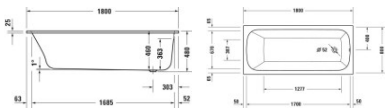

## Duravit Qatego Whirlwanne Weiß 1800x800 mm - 760613000AS0000

**2385,47 € \***

\* Preise inkl. gesetzlicher MwSt. zzgl. Versandkosten

Marke: Duravit  
Bestell-Nr.: DU760613000AS0000

Duravit Qatego Whirlwanne Weiß 1800x800 mm - 760613000AS0000 von Duravit für #price# bei neuesbad.de kaufen.  Kauf auf Rechnung  Individuelle Beratung  Mehrfach ausgezeichnete Shop  jetzt kaufen

### Duravit Qatego Whirlwanne 1800x800 mm Weiß, Air-System, Einbau, Material: Sanitäracryl, Rechteckig, Anzahl Rückenschrägen: 1, Position Ablauf: – 760613000AS0000

Die Whirlwanne der Serie Qatego – Design by Studio F. A. Porsche in der Einbauversion fügt sich dezent und harmonisch in Ihr Badezimmer ein und spiegelt dabei das anspruchsvolle Design der gesamten Serie wider. Dank ihres großzügigen Innenraums und einer bequemen Rückenschräge bietet diese Badewanne mit Whirlfunktion ein perfektes Badeerlebnis mit viel Sitzkomfort und Wellness-Faktor. Zur Auswahl stehen unterschiedliche Whirlsysteme, passend zu allen individuellen Wünschen und Bedürfnissen. Aufgrund der Fertigung aus schlag- und stoßunempfindlichem Sanitäracryl weist die ästhetische Einbau-Whirlwanne eine glatte, porenfreie Oberfläche auf und ermöglicht ein angenehm warmes, haptisches Badeerlebnis. Praktisch: Die passende Ab- und Überlaufgarnitur sind im Lieferumfang direkt enthalten.