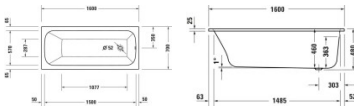

Duravit Qatego Whirlwanne Weiß 1600x700 mm - 760610000AS0000

2334,09 € *

* Preise inkl. gesetzlicher MwSt. zzgl. Versandkosten

Marke: Duravit
Bestell-Nr.: DU760610000AS0000

Duravit Qatego Whirlwanne Weiß 1600x700 mm - 760610000AS0000 von Duravit für #price# bei neuesbad.de kaufen. Kauf auf Rechnung Individuelle Beratung Mehrfach ausgezeichnete Shop jetzt kaufen

Duravit Qatego Whirlwanne 1600x700 mm Weiß, Air-System, Einbau, Material: Sanitäracryl, Rechteckig, Anzahl Rückenschrägen: 1, Position Ablauf: – 760610000AS0000

Die Whirlwanne der Serie Qatego – Design by Studio F. A. Porsche in der Einbauversion fügt sich dezent und harmonisch in Ihr Badezimmer ein und spiegelt dabei das anspruchsvolle Design der gesamten Serie wider. Dank ihres großzügigen Innenraums und einer bequemen Rückenschräge bietet diese Badewanne mit Whirlfunktion ein perfektes Baderlebnis mit viel Sitzkomfort und Wellness-Faktor. Zur Auswahl stehen unterschiedliche Whirlsysteme, passend zu allen individuellen Wünschen und Bedürfnissen. Aufgrund der Fertigung aus schlag- und stoßunempfindlichem Sanitäracryl weist die ästhetische Einbau-Whirlwanne eine glatte, porenfreie Oberfläche auf und ermöglicht ein angenehm warmes, haptisches Baderlebnis. Praktisch: Die passende Ab- und Überlaufgarnitur sind im Lieferumfang direkt enthalten.

weitere Details:

- Duravit Qatego Whirlwanne
- Rechteckig
- Air-System
- 1600x700 mm
- Einbau
- Weiß
- Material: Sanitäracryl
- Anzahl Rückenschrägen: 1
- Inkl. Fußgestell
- Inkl. Ab- / Überlaufgarnitur
- Nutzinhalt: 225 l