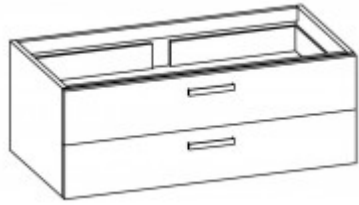

Artiqua COLLECTION 414 Waschtischunterschrank zu "Subway 2.0" 7176D0 B:1250mm

623,84 € *

Marke: Artiqua
Bestell-Nr.: 4141W2L7512KSKS

Front/Korpus: Kirsche Struktur quer N. 2Auszüge

Waschtischunterschrank passend zu "Subway 2.0" 7176 D0 Front/Korpus: Kirsche Struktur quer Nachbildung 2 Auszüge mit Soft Close Griff: Chrom
Glanz H/B/T: 480/1250/440 mm