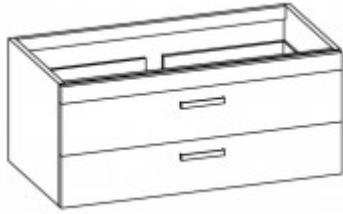

Artiqua 412 COLLECTIN 412 Waschtischunterschrank zu "Isabella" K0851 B:1250mm

752,20 € *

Marke: Artiqua
Bestell-Nr.: 4121W2L0712KSKS

Front/Korpus: Kirsche Struktu/mit Blende

Waschtischunterschrank passend zu "Isabella" K 0851 Front/Korpus: Kirsche Struktur quer Nachbildung Blende, 2 Auszüge mit Soft Close Griff:

Chrom Glanz H/B/T: 560/1250/525 mm