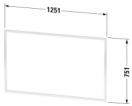

## Duravit L-Cube Einbaurahmen Weiß Aluminium Matt 1250x10x751 mm - LC9688018180000

**174,60 € \***

\* Preise inkl. gesetzlicher MwSt. zzgl. Versandkosten

Marke: Duravit

Bestell-Nr.: DULC9688018180000

Duravit L-Cube Einbaurahmen Weiß Aluminium Matt 1250x10x751 mm - LC9688018180000 von Duravit für #price# bei neuesbad.de kaufen.  Kauf auf Rechnung  Individuelle Beratung  Mehrfach ausgezeichnete Shop  jetzt kaufen

### Duravit L-Cube Einbaurahmen Weiß Aluminium Matt – LC9688018180000