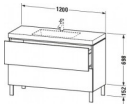

Duravit L-Cube c-bonded Set bodenstehend Weiß 1200x480x698 mm - LC6939O8484 von Duravit für #price# bei neuesbad.de kaufen. ☐ Kauf auf Rechnung ☐ Individuelle Beratung ☐ Mehrfach ausgezeichnete Shop ☐ jetzt kaufen

Duravit L-Cube c-bonded Set bodenstehend, Weiß Supermatt, Rechteckig, Anzahl Auszüge: 2, Tip-on Technik – LC6939O8484

Details:

- 100 % Qualität: In sorgfältiger Handarbeit und mit modernster Technik komplett in Deutschland gefertigt, für höchste Qualitätsansprüche
- 2 Auszüge als Vollauszug mit hoher Tragfähigkeit, bieten viel praktischen Stauraum
- Ablaufventil ohne Staufunktion, lässt das Wasser immer ablaufen
- Antifingerprint-Beschichtung verhindert das Zurückbleiben lästiger Fingerabdrücke auf den Badezimmermöbeln
- Bodenstehend mit zusätzlicher Befestigung an der Wand
- Hochwertiges Einrichtungssystem aus Massivholz für Ordnung in den Schubladen kann optional integriert werden (Hinweis: Werksseitig verbaut, daher nicht nachrüstbar)
- Inklusive nicht verschließbarem Ablaufventil mit keramischer Abdeckung in Beckenfarbe: Becken und Ventil verschmelzen optisch zu einer perfekten Einheit
- Komfortabler Selbstzug mit Dämpfung sorgt für ein sanftes Schließen der Schubladen
- Komplett vormontiert und eingestellt
- Mit Hahnlochbank
- Mit keramischer Ventilabdeckhaube in Beckenfarbe: Becken und Ventil verschmelzen optisch zu einer perfekten Einheit
- Möbel werden durch sanften Fingerdruck geöffnet und geschlossen (Tip-on-Technik)
- Ohne Griff für eine glatte Front
- Ohne Überlauf
- Unempfindlich gegen Feuchtigkeit: Keine offenen Kanten zum Schutz vor Wasser und hoher Luftfeuchtigkeit

weitere Details:

- Duravit L-Cube c-bonded Set bodenstehend
- Weiß Supermatt
- Dekor
- Anzahl Auszüge: 2
- Grifflos
- Tip-on Technik
- Einrichtungssystem Optional
- Füße: Optional
- Inkl. Möbelwaschtisch
- Überlauf: Nein
- Hahnlochbank: Ja