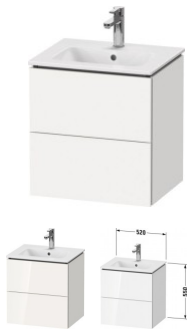

## Duravit L-Cube Waschtischunterbau wandhängend Weiß Supermatt 520x421x550 mm - LC621808484

**845,09 € \***

\* Preise inkl. gesetzlicher MwSt. zzgl. Versandkosten

Marke: Duravit  
Bestell-Nr.: DULC621808484

Duravit L-Cube Waschtischunterbau wandhängend Weiß Supermatt 520x421x550 mm - LC621808484 von Duravit für #price# bei neuesbad.de kaufen.  Kauf auf Rechnung  Individuelle Beratung  Mehrfach ausgezeichnete Shop  jetzt kaufen

### Duravit L-Cube Waschtischunterbau wandhängend, Weiß Supermatt, Rechteckig, Tip-on Technik – LC621808484

Dieser wandhängende Duravit Waschtischunterbau stammt aus der stilvollen Badmöbel-Reihe L-Cube des Designers Christian Werner. Zwei Schubkästen als Vollauszug bieten eine hohe Tragfähigkeit (bis 30 kg) und viel praktischen Stauraum. Als Compact-Ausführung ragt der zum ME by Starck Waschtisch #233653 passende Unterschrank nicht so weit in den Raum hinein und ist damit die ideale Lösung für beengte Platzverhältnisse, wie z.B. im Gästebad. Ein komfortabler Selbsteinzug mit Dämpfung sorgt für ein sanftes Schließen der Schubladen. Das Möbel hat keinen Griff, mittels Tip-on-Technik öffnet und schließt es durch sanften Fingerdruck. Es stehen zahlreiche Farb- und Oberflächengestaltungen von edlen Lacken bis hin zu natürlichen Holzoberflächen zur Auswahl. Der Waschtischunterbau wird in sorgfältiger Handarbeit unter Einsatz modernster Technik komplett in Deutschland hergestellt und genügt höchsten Qualitätsansprüchen. Zum Schutz vor Eindringen von Wasser und hoher Luftfeuchtigkeit gibt es keine offenen Kanten, der Unterbau ist völlig nässeunempfindlich.