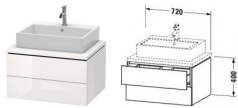

Duravit L-Cube Konsolenwaschtischunterbau wandhängend Weiß Supermatt 720x547x400 mm - LC581608484

802,14 € *

* Preise inkl. gesetzlicher MwSt. zzgl. Versandkosten

Marke: Duravit
Bestell-Nr.: DULC581608484

Duravit L-Cube Konsolenwaschtischunterbau wandhängend Weiß Supermatt 720x547x400 mm - LC581608484 von Duravit für #price# bei neuesbad.de kaufen. Kauf auf Rechnung Individuelle Beratung Mehrfach ausgezeichnete Shop jetzt kaufen

Duravit L-Cube Konsolenwaschtischunterbau wandhängend, Weiß Supermatt, Rechteckig, Tip-on Technik – LC581608484

Details:

- 100 % Qualität: In sorgfältiger Handarbeit und mit modernster Technik komplett in Deutschland gefertigt, für höchste Qualitätsansprüche
- 2 Schubkästen als Vollauszug mit hoher Tragfähigkeit, bieten viel praktischen Stauraum
- Antifingerprint-Beschichtung verhindert das Zurückbleiben lästiger Fingerabdrücke auf den Badezimmermöbeln
- Hochwertiges Einrichtungssystem aus Massivholz für Ordnung in den Schubladen kann optional integriert werden (Hinweis: Werksseitig verbaut, daher nicht nachrüstbar)
- Komfortabler Selbsteinzug mit Dämpfung sorgt für ein sanftes Schließen der Schubladen
- Komplett vormontiert und eingestellt
- Möbel werden durch sanften Fingerdruck geöffnet und geschlossen (Tip-on-Technik)
- Ohne Griff für eine glatte Front
- Unempfindlich gegen Feuchtigkeit: Keine offenen Kanten zum Schutz vor Wasser und hoher Luftfeuchtigkeit

weitere Details:

- Duravit L-Cube Konsolenwaschtischunterbau wandhängend
- Weiß Supermatt
- Dekor
- Anzahl Schubkästen: 2
- Inkl. Konsolenplatte: Nein
- Grifflos
- Siphonausschnitt: Ja
- Schürze: Ja
- Selbsteinzug mit Dämpfung
- Tip-on Technik
- Einrichtungssystem Optional