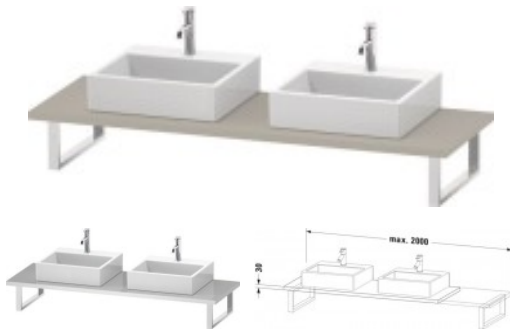

## Duravit L-Cube Konsole Taupe Supermatt 800x550x30 mm - LC107C08383

**317,10 € \***

\* Preise inkl. gesetzlicher MwSt. zzgl. Versandkosten

Marke: Duravit

Bestell-Nr.: DULC107C08383

Duravit L-Cube Konsole Taupe Supermatt 800x550x30 mm - LC107C08383 von Duravit für #price# bei neuesbad.de kaufen.  Kauf auf Rechnung  
 Individuelle Beratung  Mehrfach ausgezeichnete Shop  jetzt kaufen

### Duravit L-Cube Konsole, Taupe Supermatt, Rechteckig, Anzahl Ausschnitte: 2 – LC107C08383

#### Details:

- 100 % Qualität: In sorgfältiger Handarbeit und mit modernster Technik komplett in Deutschland gefertigt, für höchste Qualitätsansprüche
- 2 Waschplätze ermöglichen gleichzeitige Nutzung
- Antifingerprint-Beschichtung verhindert das Zurückbleiben lästiger Fingerabdrücke auf den Badezimmermöbeln
- Unempfindlich gegen Feuchtigkeit: Keine offenen Kanten zum Schutz vor Wasser und hoher Luftfeuchtigkeit

#### weitere Details:

- Duravit L-Cube Konsole
- Farbe Taupe Supermatt
- Anzahl Ausschnitte: 2
- Anzahl Waschplätze: 2
- Hahnlochbohrungen möglich
- Inkl. Konsolenträger: Nein