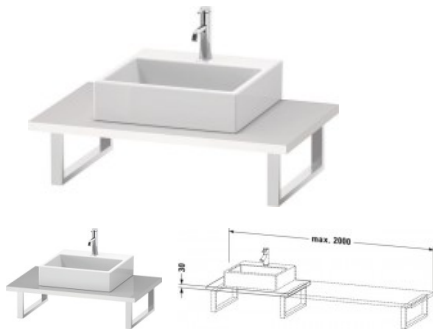

Duravit L-Cube Konsole Weiß Supermatt 800x550x30 mm - LC106C08484

291,03 € *

* Preise inkl. gesetzlicher MwSt. zzgl. Versandkosten

Marke: Duravit

Bestell-Nr.: DULC106C08484

Duravit L-Cube Konsole Weiß Supermatt 800x550x30 mm - LC106C08484 von Duravit für #price# bei neuesbad.de kaufen. Kauf auf Rechnung Individuelle Beratung Mehrfach ausgezeichnete Shop jetzt kaufen

Duravit L-Cube Konsole, Weiß Supermatt, Rechteckig, Anzahl Ausschnitte: 1 – LC106C08484

Details:

- 1 Waschplatz
- 100 % Qualität: In sorgfältiger Handarbeit und mit modernster Technik komplett in Deutschland gefertigt, für höchste Qualitätsansprüche
- Antifingerprint-Beschichtung verhindert das Zurückbleiben lästiger Fingerabdrücke auf den Badezimmermöbeln
- Unempfindlich gegen Feuchtigkeit: Keine offenen Kanten zum Schutz vor Wasser und hoher Luftfeuchtigkeit

weitere Details:

- Duravit L-Cube Konsole
- Farbe Weiß Supermatt
- Anzahl Ausschnitte: 1
- Anzahl Waschplätze: 1
- Hahnlochbohrungen möglich
- Inkl. Konsolenträger: Nein