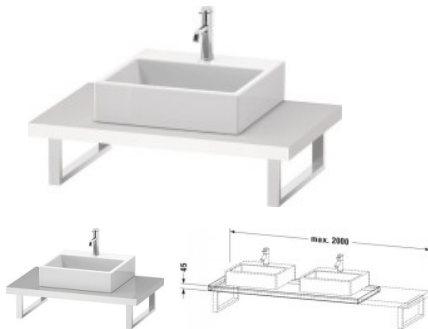

Duravit L-Cube Konsole Weiß Supermatt 800x550x45 mm - LC102C08484

314,67 € *

* Preise inkl. gesetzlicher MwSt. zzgl. Versandkosten

Marke: Duravit

Bestell-Nr.: DULC102C08484

Duravit L-Cube Konsole Weiß Supermatt 800x550x45 mm - LC102C08484 von Duravit für #price# bei neuesbad.de kaufen. Kauf auf Rechnung Individuelle Beratung Mehrfach ausgezeichnete Shop jetzt kaufen

Duravit L-Cube Konsole, Weiß Supermatt, Rechteckig, Anzahl Ausschnitte: 1 – LC102C08484

Details:

- 1 Waschplatz
- 100 % Qualität: In sorgfältiger Handarbeit und mit modernster Technik komplett in Deutschland gefertigt, für höchste Qualitätsansprüche
- Antifingerprint-Beschichtung verhindert das Zurückbleiben lästiger Fingerabdrücke auf den Badezimmermöbeln
- Unempfindlich gegen Feuchtigkeit: Keine offenen Kanten zum Schutz vor Wasser und hoher Luftfeuchtigkeit

weitere Details:

- Duravit L-Cube Konsole
- Farbe Weiß Supermatt
- Anzahl Ausschnitte: 1
- Anzahl Waschplätze: 1
- Hahnlochbohrungen möglich
- Inkl. Konsolenträger: Nein