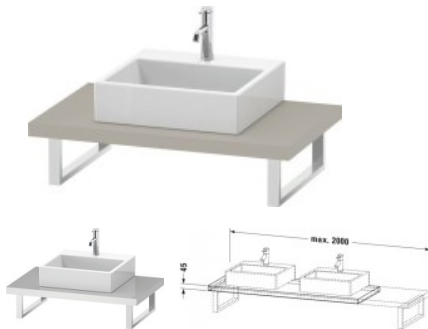

Duravit L-Cube Konsole Taupe Supermatt 800x550x45 mm - LC102C08383

314,67 € *

* Preise inkl. gesetzlicher MwSt. zzgl. Versandkosten

Marke: Duravit

Bestell-Nr.: DULC102C08383

Duravit L-Cube Konsole Taupe Supermatt 800x550x45 mm - LC102C08383 von Duravit für #price# bei neuesbad.de kaufen. Kauf auf Rechnung
 Individuelle Beratung Mehrfach ausgezeichnete Shop jetzt kaufen

Duravit L-Cube Konsole, Taupe Supermatt, Rechteckig, Anzahl Ausschnitte: 1 – LC102C08383

Details:

- 1 Waschplatz
- 100 % Qualität: In sorgfältiger Handarbeit und mit modernster Technik komplett in Deutschland gefertigt, für höchste Qualitätsansprüche
- Antifingerprint-Beschichtung verhindert das Zurückbleiben lästiger Fingerabdrücke auf den Badezimmermöbeln
- Unempfindlich gegen Feuchtigkeit: Keine offenen Kanten zum Schutz vor Wasser und hoher Luftfeuchtigkeit

weitere Details:

- Duravit L-Cube Konsole
- Farbe Taupe Supermatt
- Anzahl Ausschnitte: 1
- Anzahl Waschplätze: 1
- Hahnlochbohrungen möglich
- Inkl. Konsolenträger: Nein