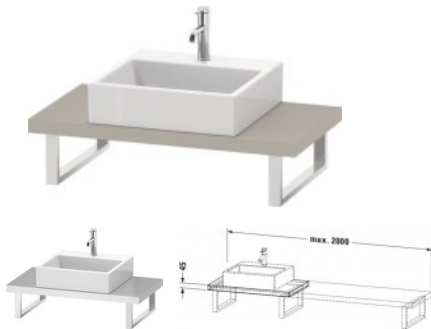

## Duravit L-Cube Konsole Taupe Supermatt 800x480x45 mm - LC100C08383

**307,92 € \***

\* Preise inkl. gesetzlicher MwSt. zzgl. Versandkosten

Marke: Duravit

Bestell-Nr.: DULC100C08383

Duravit L-Cube Konsole Taupe Supermatt 800x480x45 mm - LC100C08383 von Duravit für #price# bei neuesbad.de kaufen.  Kauf auf Rechnung  
 Individuelle Beratung  Mehrfach ausgezeichnete Shop  jetzt kaufen

### Duravit L-Cube Konsole, Taupe Supermatt, Rechteckig, Anzahl Ausschnitte: 1 – LC100C08383

#### Details:

- 1 Waschplatz
- 100 % Qualität: In sorgfältiger Handarbeit und mit modernster Technik komplett in Deutschland gefertigt, für höchste Qualitätsansprüche
- Antifingerprint-Beschichtung verhindert das Zurückbleiben lästiger Fingerabdrücke auf den Badezimmermöbeln
- Compact-Ausführung: Verkürzte Ausladung als ideale Lösung für beengte Platzverhältnisse
- Unempfindlich gegen Feuchtigkeit: Keine offenen Kanten zum Schutz vor Wasser und hoher Luftfeuchtigkeit

#### weitere Details:

- Duravit L-Cube Konsole
- Compact
- Farbe Taupe Supermatt
- Anzahl Ausschnitte: 1
- Anzahl Waschplätze: 1
- Hahnlochbohrungen möglich
- Inkl. Konsolenträger: Nein