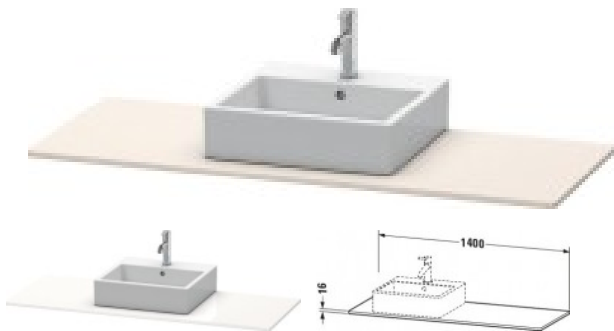

Duravit XSquare Konsole Taupe Supermatt 1400x550x16 mm - XS060GM8383

432,09 € *

* Preise inkl. gesetzlicher MwSt. zzgl. Versandkosten

Marke: Duravit

Bestell-Nr.: DUXS060GM8383

Duravit XSquare Konsole Taupe Supermatt 1400x550x16 mm - XS060GM8383 von Duravit für #price# bei neuesbad.de kaufen. Kauf auf Rechnung Individuelle Beratung Mehrfach ausgezeichnete Shop jetzt kaufen

Duravit XSquare Konsole, Taupe Supermatt, Rechteckig, Anzahl Ausschnitte: 1 – XS060GM8383

Details:

- 1 Waschplatz
- 100 % Qualität: In sorgfältiger Handarbeit und mit modernster Technik komplett in Deutschland gefertigt, für höchste Qualitätsansprüche
- Antifingerprint-Beschichtung verhindert das Zurückbleiben lästiger Fingerabdrücke auf den Badezimmermöbeln
- Montierbar auf Badmöbel-Korpus
- Unempfindlich gegen Feuchtigkeit: Keine offenen Kanten zum Schutz vor Wasser und hoher Luftfeuchtigkeit

weitere Details:

- Duravit XSquare Konsole
- Farbe Taupe Supermatt
- Anzahl Ausschnitte: 1
- Anzahl Waschplätze: 1
- Hahnlochbohrungen möglich
- Inkl. Konsolenträger: Nein