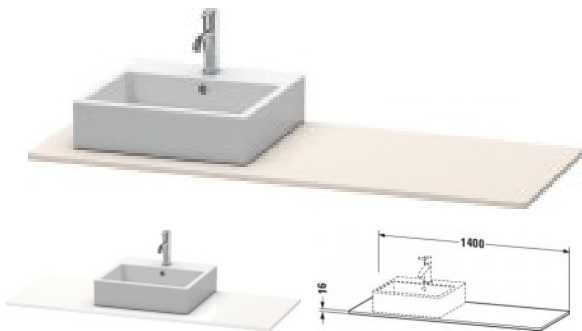

Duravit XSquare Konsole Taupe Supermatt 1400x550x16 mm - XS060GL8383

432,09 € *

* Preise inkl. gesetzlicher MwSt. zzgl. Versandkosten

Marke: Duravit

Bestell-Nr.: DUXS060GL8383

Duravit XSquare Konsole Taupe Supermatt 1400x550x16 mm - XS060GL8383 von Duravit für #price# bei neuesbad.de kaufen. Kauf auf Rechnung Individuelle Beratung Mehrfach ausgezeichnete Shop jetzt kaufen

Duravit XSquare Konsole, Taupe Supermatt, Rechteckig, Anzahl Ausschnitte: 1 – XS060GL8383

Details:

- 1 Waschplatz
- 100 % Qualität: In sorgfältiger Handarbeit und mit modernster Technik komplett in Deutschland gefertigt, für höchste Qualitätsansprüche
- Antifingerprint-Beschichtung verhindert das Zurückbleiben lästiger Fingerabdrücke auf den Badezimmermöbeln
- Montierbar auf Badmöbel-Korpus
- Unempfindlich gegen Feuchtigkeit: Keine offenen Kanten zum Schutz vor Wasser und hoher Luftfeuchtigkeit

weitere Details:

- Duravit XSquare Konsole
- Farbe Taupe Supermatt
- Anzahl Ausschnitte: 1
- Anzahl Waschplätze: 1
- Hahnlochbohrungen möglich
- Inkl. Konsolenträger: Nein