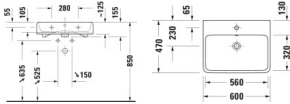

Duravit Qatego Waschtisch Weiß Hochglanz 600 mm - 2382602027 von Duravit für #price# bei neuesbad.de kaufen. ☐ Kauf auf Rechnung ☐ Individuelle Beratung ☐ Mehrfach ausgezeichnete Shop ☐ jetzt kaufen

Duravit Qatego Waschtisch 600 mm Weiß Hochglanz, Hahnlochbank, Anzahl Hahnlöcher pro Waschplatz: 1, Überlauf, Geschliffen – 2382602027

Dieser Waschtisch der Serie Qatego – Design by Studio F. A. Porsche besticht durch seine klare Formsprache, die dem Einfluss der Elemente sowie einer neuen Natürlichkeit nachempfunden ist. Durch das große Innenbecken mit weich abgerundeten Ecken erinnert der Waschtisch an einen vom Wasser geschliffenen Stein, der sich minimalistisch, aber gekonnt in Szene setzt. Mit seiner hochwertigen, widerstandsfähigen Sanitärkeramik, welche optional mit einer antibakteriellen HygieneGlaze-Beschichtung bestellt werden kann, bildet er sowohl in der Version mit glasierter wie auch mit geschliffener Unterseite einen zeitlos ästhetischen Blickfang. Seine wohlproportionierte Hahnlochbank erweist sich als nützliche Ablagefläche für Seife oder andere Bad-Accessoires. Je nach gewählter Variante wirkt der Waschtisch besonders attraktiv als wandhängender Solitär, oder in Verbindung mit dem dazu passenden Badmöbel. Der Waschtisch ist mit oder ohne Hahnloch erhältlich. Dazu können die jeweils passenden Ventile (Push-Open- oder Schaftventil) mitgeordert werden.

Details:

- 1 Becken
- 1 Waschplatz
- Antibakterielle Keramikglasur: Nach 24 Stunden 99,9% der Bakterien gehemmt (HygieneGlaze)
- Aus hochwertiger, langlebiger Sanitärkeramik: Besonders widerstandsfähiges, kratzresistentes Material mit hohem Härtegrad, reinigungsfreundlicher und hygienischer Oberfläche
- Für 1-Loch-Armaturen geeignet
- Für die Montage mit Möbeln geeignet
- Komplett von unten glasiert für mehr Hygiene und damit für die wandhängende Einzelmontage geeignet
- Mit Hahnlochbank
- Mit Überlauf
- Unterseite geschliffen, daher für die Montage auf Konsolen oder Waschtischunterschrank mit Konsole geeignet

weitere Details:

- Duravit Qatego Waschtisch
- Weiß Hochglanz
- HygieneGlaze
- Rechteckig
- Anzahl Waschplätze: 1 Mitte
- Hahnlochbank: Ja