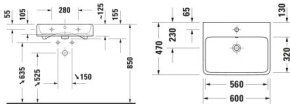

Duravit Qatego Waschtisch Weiß Hochglanz 600 mm - 2382600060 von Duravit für #price# bei neuesbad.de kaufen. ☐ Kauf auf Rechnung ☐ Individuelle Beratung ☐ Mehrfach ausgezeichnete Shop ☐ jetzt kaufen

Duravit Qatego Waschtisch 600 mm Weiß Hochglanz, Hahnlochbank, Anzahl Hahnlöcher pro Waschplatz: 0, Überlauf – 2382600060

Dieser Waschtisch der Serie Qatego – Design by Studio F. A. Porsche besticht durch seine klare Formsprache, die dem Einfluss der Elemente sowie einer neuen Natürlichkeit nachempfunden ist. Durch das große Innenbecken mit weich abgerundeten Ecken erinnert der Waschtisch an einen vom Wasser geschliffenen Stein, der sich minimalistisch, aber gekonnt in Szene setzt. Mit seiner hochwertigen, widerstandsfähigen Sanitärkeramik, welche optional mit einer antibakteriellen HygieneGlaze-Beschichtung bestellt werden kann, bildet er sowohl in der Version mit glasierter wie auch mit geschliffener Unterseite einen zeitlos ästhetischen Blickfang. Seine wohlproportionierte Hahnlochbank erweist sich als nützliche Ablagefläche für Seife oder andere Bad-Accessoires. Je nach gewählter Variante wirkt der Waschtisch besonders attraktiv als wandhängender Solitär, oder in Verbindung mit dem dazu passenden Badmöbel. Der Waschtisch ist mit oder ohne Hahnloch erhältlich. Dazu können die jeweils passenden Ventile (Push-Open- oder Schaftventil) mitgeordert werden.

Details:

- 1 Becken
- 1 Waschplatz
- Aus hochwertiger, langlebiger Sanitärkeramik: Besonders widerstandsfähiges, kratzresistentes Material mit hohem Härtegrad, reinigungsfreundlicher und hygienischer Oberfläche
- Für die Montage mit Möbeln geeignet
- Komplett von unten glasiert für mehr Hygiene und damit für die wandhängende Einzelmontage geeignet
- Mit Hahnlochbank
- Mit Überlauf
- Wandhängende Montage

weitere Details:

- Duravit Qatego Waschtisch
- Weiß Hochglanz
- Rechteckig
- Anzahl Waschplätze: 1 Mitte
- Hahnlochbank: Ja
- Überlauf: Ja
- Von unten glasiert
- Rückwand glasiert: Nein